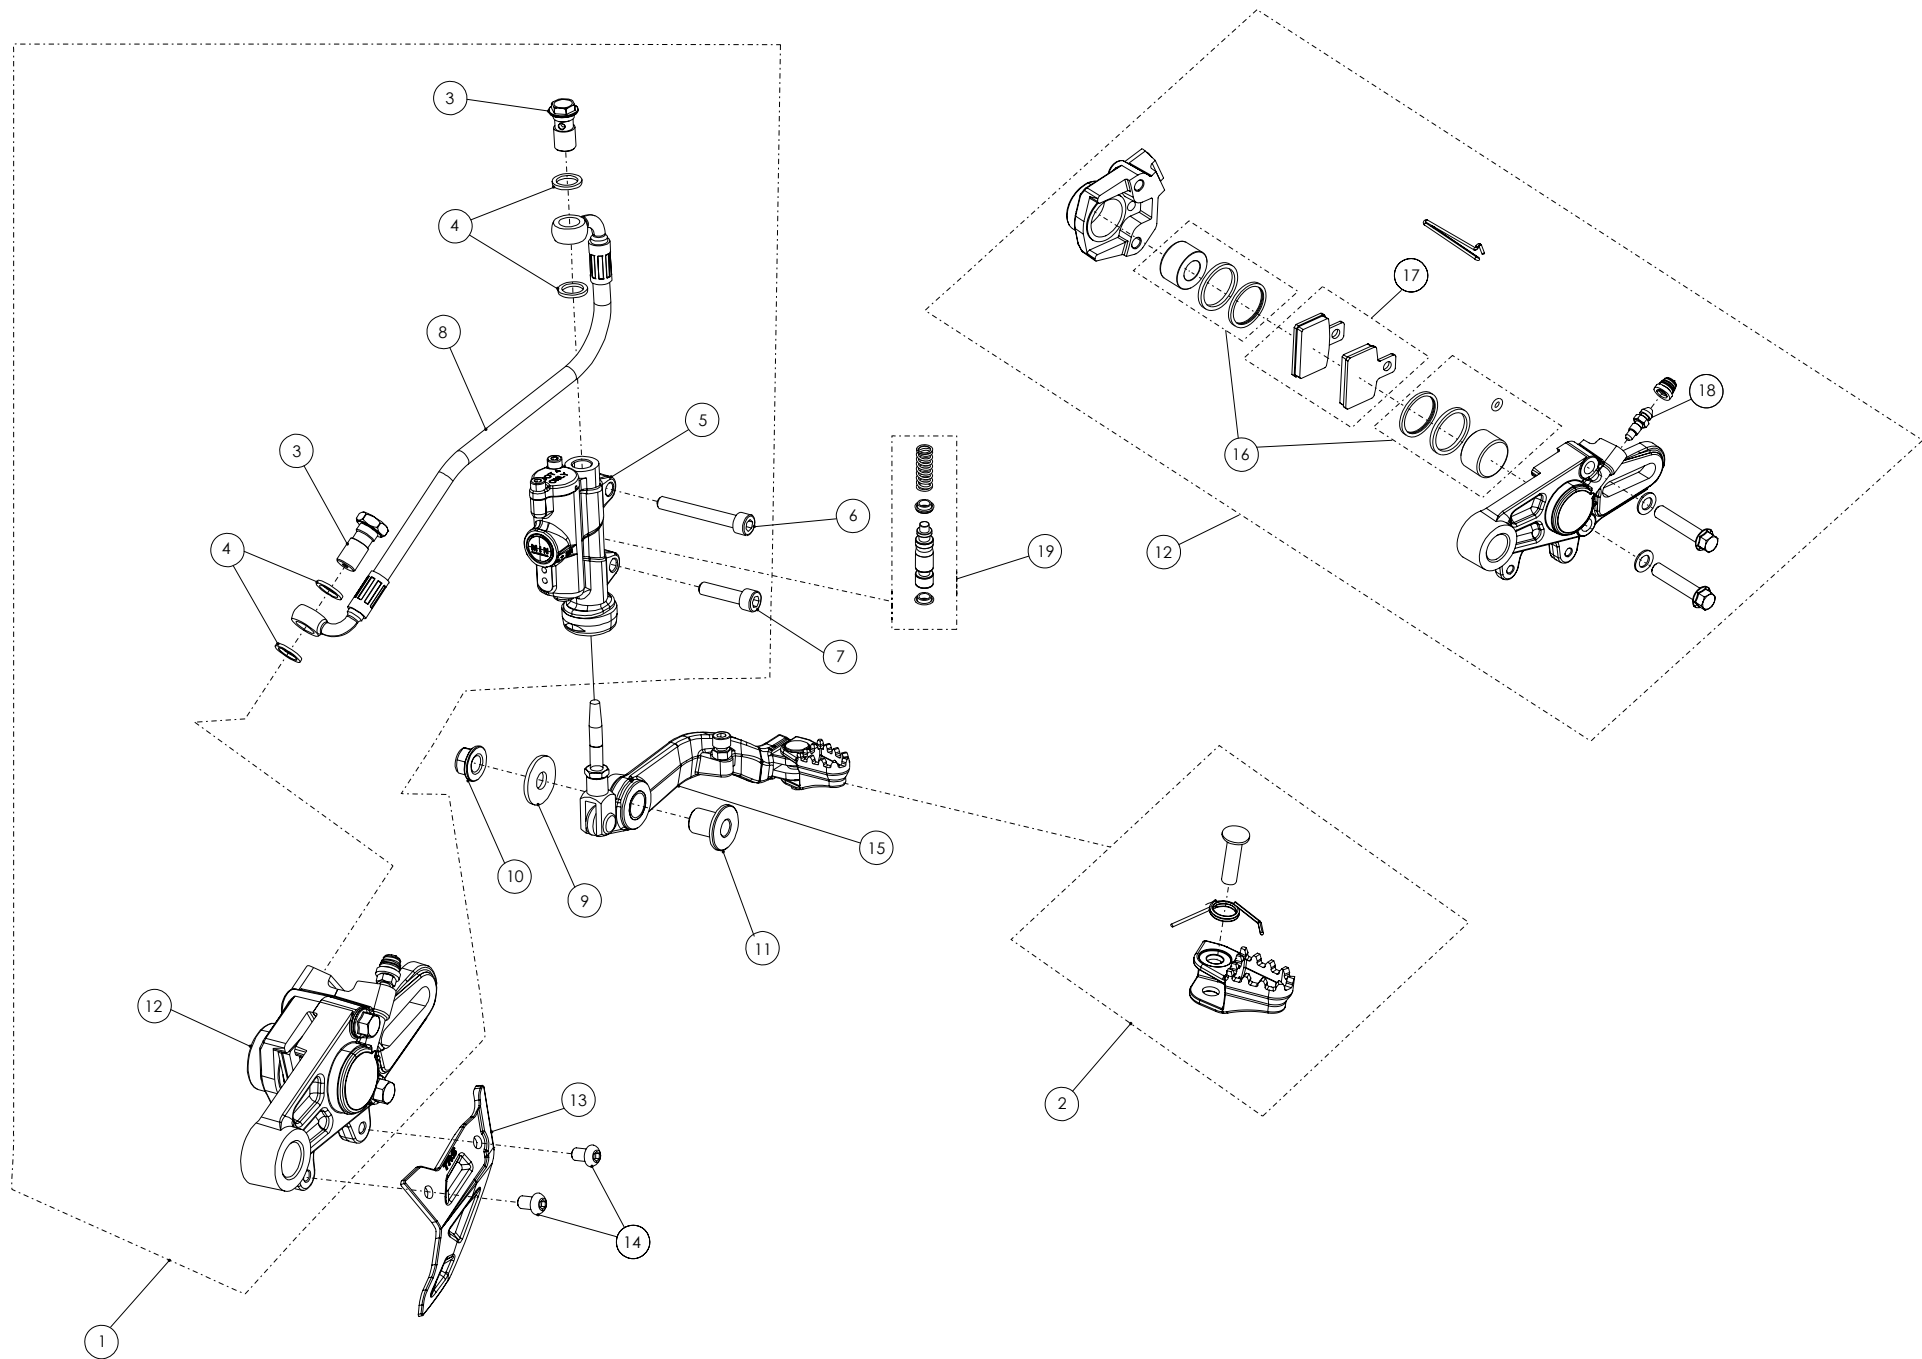

D

C

B

A

Despiece TRRS Raga Racing 2020

07 - FT - Freno Trasero - Listado de Piezas

Nº	Código	Descripción	Description	Cantidad
1	70320	Conjunto freno trasero	<i>Kit, rear brake</i>	1
2	70312	Kit reparación palanca freno	<i>Brake lever repair kit</i>	1
3	70304	Racord	<i>Banjo bolt</i>	2
4	56101	Arandela Al. 10x14x1,5	<i>Washer, Al. 10x14x1.5</i>	4
5	70318	Bomba Freno Trasero	<i>Pump, rear brake</i>	1
6	50103	Tornillo DIN 912 M6x45 - Bomba Freno - Escape	<i>Bolt, DIN 912 M6x45 - Brake pump - exhaust</i>	1
7	50110	Tornillo DIN 912 M6x25 - Bomba Freno Inferior	<i>Bolt, DIN 912 M6x25 - Brake pump - lower</i>	1
8	70306	Latiguillo Freno Trasero	<i>Hose, rear brake</i>	1
9	56304	Arandela Pedal Freno DIN 9021 Ø8	<i>Washer, brake pedal DIN 9021 Ø8</i>	1
10	51502	Tuerca Autoblocante M8 - Pedal Freno	<i>Nut, self locking M8 - Brake pedal</i>	1
11	07001TR100	Casquillo Pedal Freno	<i>Bushing, brake pedal</i>	1
12	70307	Conjunto Pinza Freno Trasero	<i>Rear brake caliper, complete</i>	1
13	07002TR101	Protector disco trasero	<i>Disc protector, rear</i>	1
14	50204	Tornillo DIN 7380 M6X10 - Protector Disco Trasero	<i>Bolt, DIN 7380 M6x10 - Rear disc protector</i>	2
15	07012TR100	Conjunto Palanca Freno	<i>Brake pedal, complete</i>	1
16	70309	Kit Reparación Pinza Trasera	<i>Repair kit, rear caliper</i>	1
17	70310	Juego Pastillas Freno Trasero	<i>Brake pad set, rear</i>	1
18	70374	Sangrador freno trasero	<i>Bleeder screw rear brake</i>	1
19	70321	Kit rep. pistón bomba freno trasero (bomba deposito integrado)	<i>Repair kit, rear brake pump (master cylinder /integrated tank)</i>	2