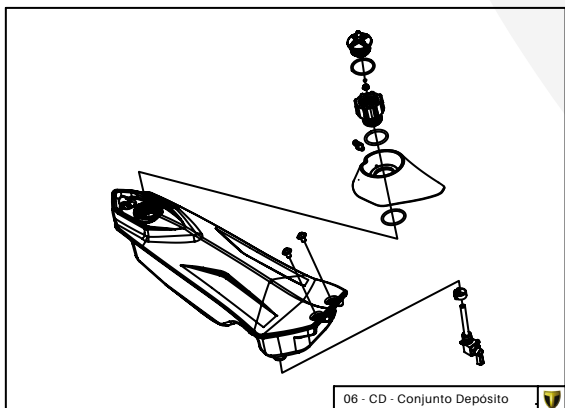

04-HD-Horquilla Delantera

06-CD-Conjunto Depósito