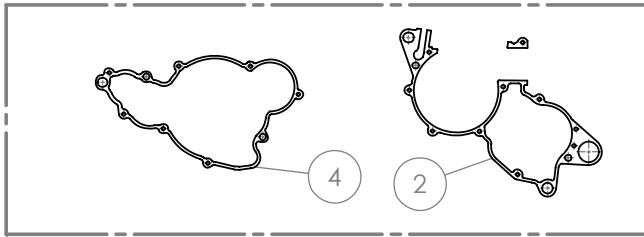

D

C

B

A

Kit Juntas Cárters