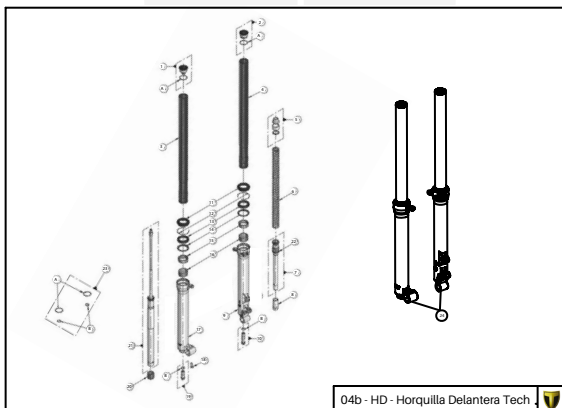

# Despiece TRRS Raga Racing 2020

D

01-CH-Conjunto Chasis

02-CF-Caja Filtro

03-BA-Basculante / Swing arm

C

04-HD-Horquilla Delantera

04b-HD-Horquilla Delantera Tech