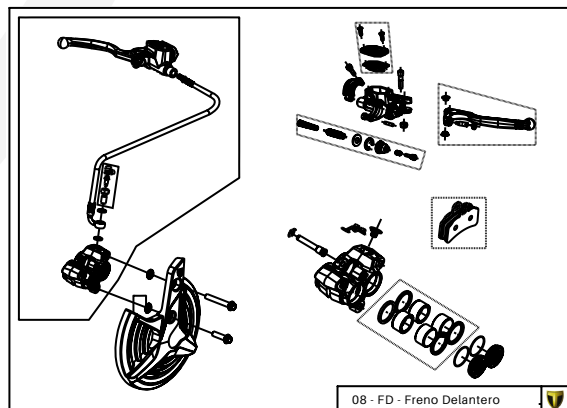

06-AT-Amortiguación Trasera

08-FD-Freno Delantera

A