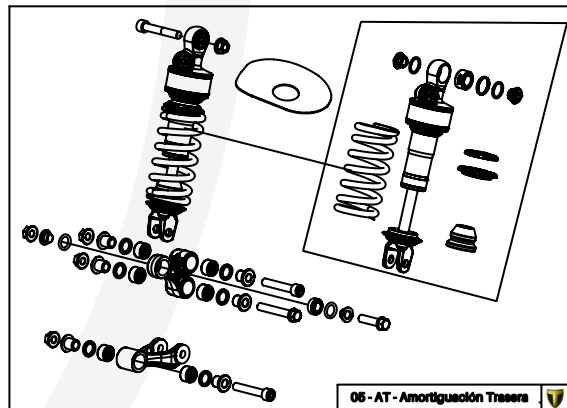

# Despiece TRRS Raga Racing 2020

D

01-CH-Conjunto Chasis

02-CF-Caja Filtro

03-BA-Basculante / Swing arm

C

04-HD-Horquilla Delantera

04b-HD-Horquilla Delantera Tech