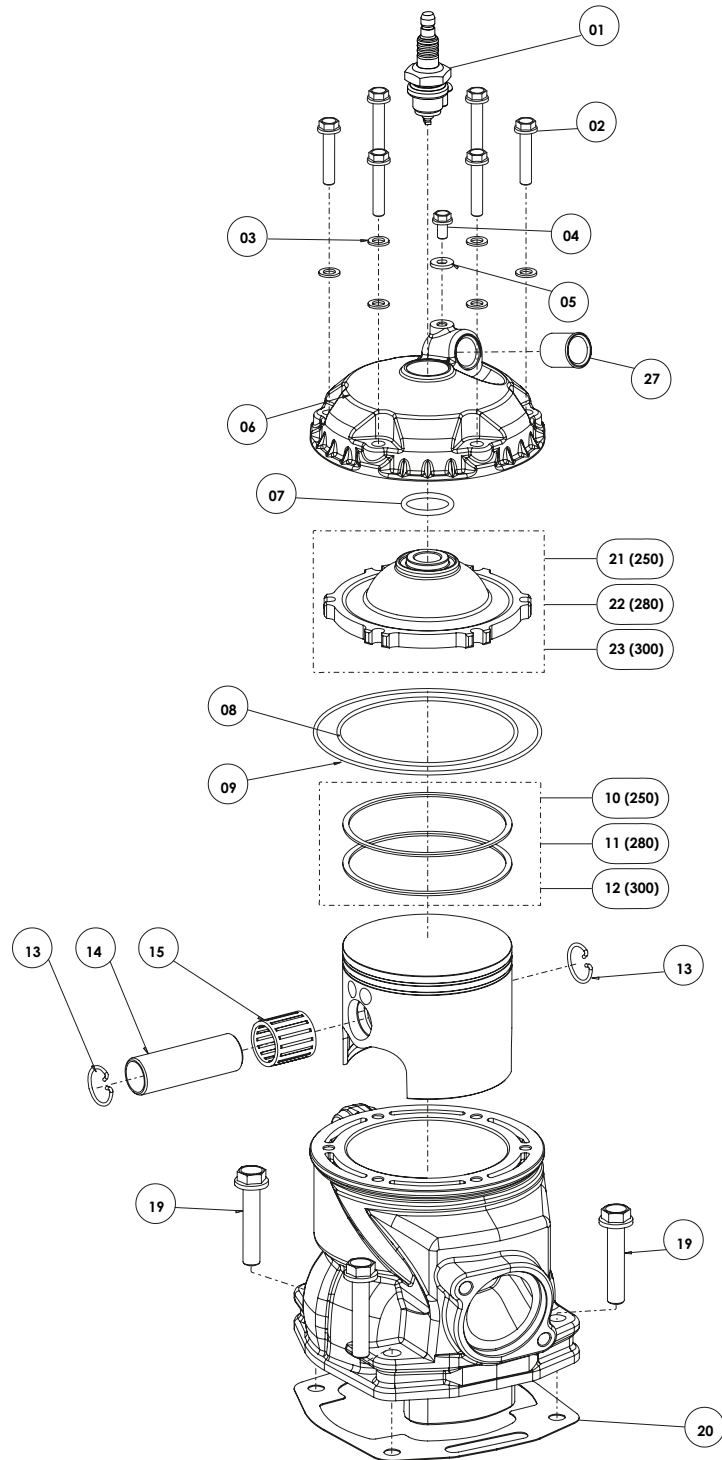

D

C

B

A

Despiece TRRS Raga Racing 2020

07 - CP - Cilindro y Pistón 250 - 280 - 300 - Listado de Piezas

Nº	Código	Descripción	Description	Cantidad
1	70205	Bujía NGK BPMRGA - (véase (06) en la lámina 09-IE-Instalación Eléctrica)	Spark plug NGK BPMRGA - (see item (06) in drawing 09-IE - Electrical system)	1
2	50911	Tornillo DIN 6921 M6X25 Culata	Bolt, DIN 6921 M6x25 Cylinder head	6
3	56105	Arandela Tornillo Culata 6x12x1.5 Copper	Copper washer, cylinder head bolt 6x12x1.5	6
4	50912	Tornillo Din 6921 M5X8 Sangrador Culata	Bolt, DIN 6921 M5x8 Cylinder head bleeder	1
5	56103	Arandela Tornillo Sangrador Culata Tubo 5x9x1 Copper	Copper washer, cylinder head bleeder 5x9x1	1
6	07001MT101	Tapa Culata	Cylinder head top cap	1
7	53012	Tórica Culatín Vitón 20x2,5	O-ring, Viton 20x2.5	1
8	53013	Tórica Culata Interior Vitón 81,2x1,78	O-ring, Viton 81,2x1.78	1
9	53014	Tórica Culata Exterior Vitón 101,6x1,78	O-ring, Viton 101,6x1.78	1
10	70460	Juego Segmentos 250	Piston ring set, 250	1
11	70461	Juego Segmentos 280	Piston ring set, 280	1
12	70462	Juego Segmentos 300	Piston ring set, 300	1
13	55005	Circlip Bulón	Clip, piston pin	2
14	70463	Bulón Piston	Piston pin	1
15	52508	Cojinete de agujas superior biela	Top rod cage bearing	1
16A	70465	Conjunto Pistón A (250)	Piston, size A complete (250)	1
16B	70466	Conjunto Pistón B (250)	Piston, size B complete (250)	1
16C	70467	Conjunto Pistón C (250)	Piston, size C complete (250)	1
17A	70477	Conjunto Pistón A (280)	Piston, size A complete (280)	1
17B	70478	Conjunto Pistón B (280)	Piston, size B complete (280)	1
17C	70479	Conjunto Pistón C (280)	Piston, size C complete (280)	1
18A	70480	Conjunto Pistón A (300)	Piston, size A complete (300)	1
18B	70481	Conjunto Pistón B (300)	Piston, size B complete (300)	1
18C	70482	Conjunto Pistón C (300)	Piston, size C complete (300)	1
19	50901	Tornillo DIN 6921 M8X1,25X40	Bolt, DIN 6921 M8x1.25x40	4
20	07002MT100	Junta Cilindro 0,5	Cylinder base gasket 0.5	1
21	07003MT100	Culatín Interno (250)	Interior cylinder head (250)	1
22	07004MT100	Culatín Interno (280)	Interior cylinder head (280)	1
23	07005MT100	Culatín Interno (300)	Interior cylinder head (300)	1