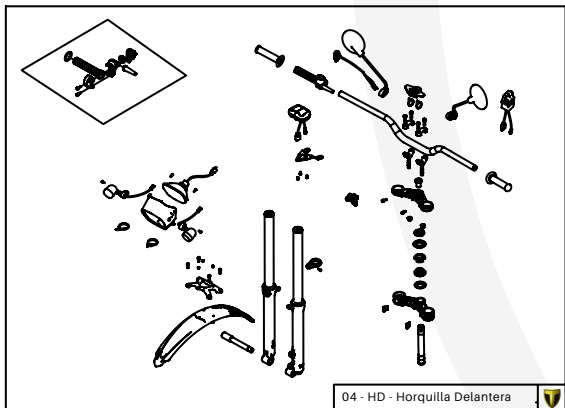

# Despiece TRRS Raga Racing 2020

D

01-CH-Conjunto Chasis

02-CF-Caja Filtro

03-BA-Basculante / Swing arm

C

04-HD-Horquilla Delantera

04b-HD-Horquilla Delantera Tech