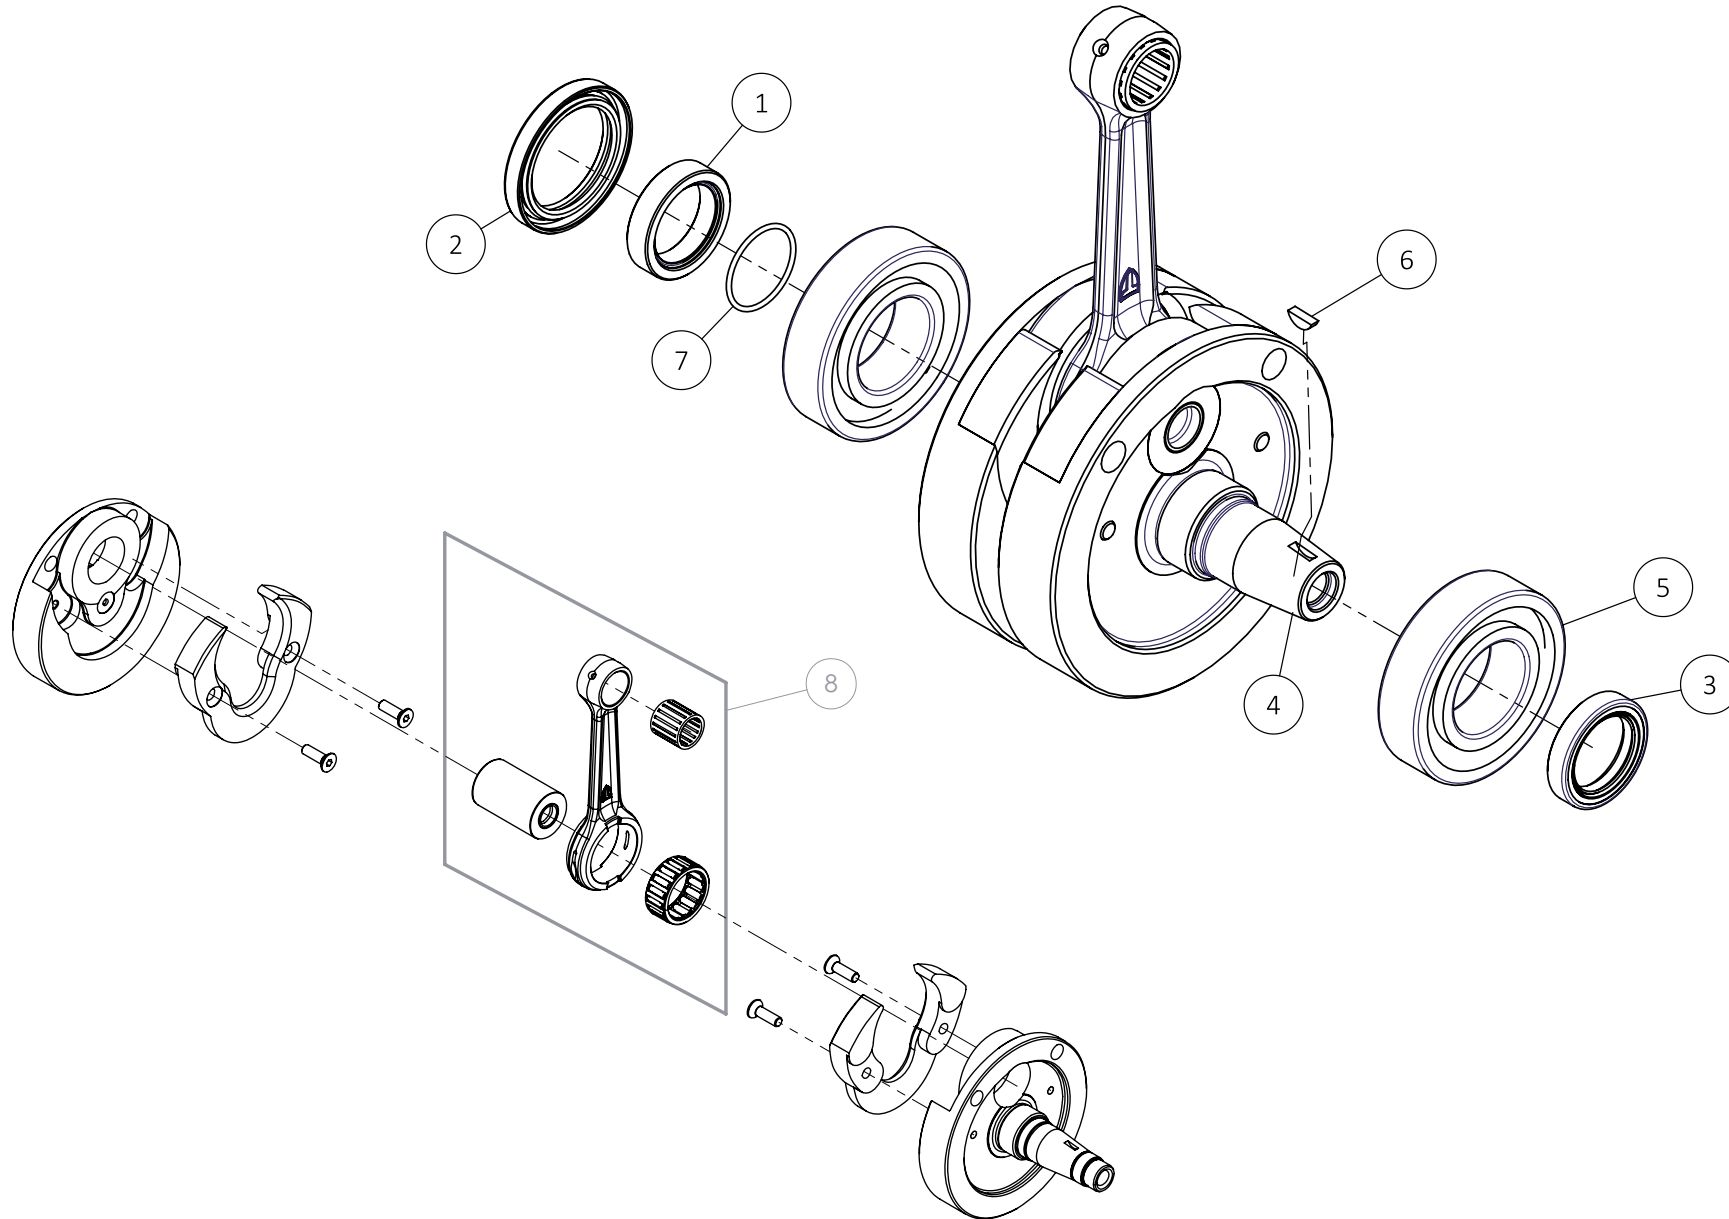

D

C

B

A

Despiece TRRS Raga Racing 2020

04 - CM - Cigüeñal - 250-280-300 - Listado de Piezas

Nº	Código	Descripción	Description	Cantidad
1	04013MT100	Casquillo piñon salida cigüeñal	<i>Bushing, primary gear</i>	1
2	54011	Reten doble labio (Primario)	<i>Double Lip Seal</i>	1
3	54005	Retén cigüeñal volante	<i>Seal, crankshaft magneto</i>	1
4	04025MT100	Cigüeñal arranque electrico	<i>crankshaft electric starter</i>	1
5	52109	Rodamiento de bolas	<i>Ball bearing</i>	2
6	59001	Chaveta volante magnético	<i>Key, magneto flywheel</i>	1
7	53016	Tórica 25x1,5	<i>O-ring 25x1,5</i>	1
8	04003MT100	Kit biela	<i>Rod kit</i>	1