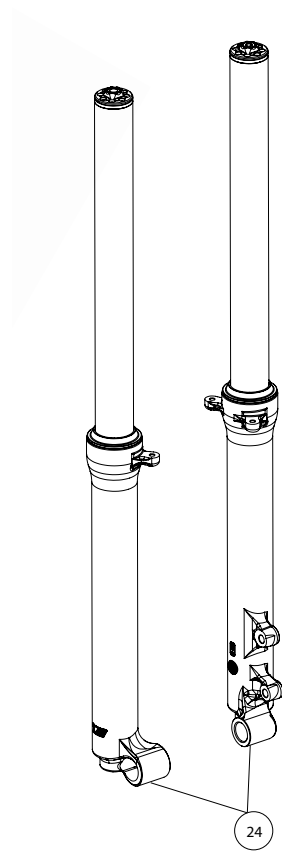

D

C

B

A

24

Despiece TRRS Raga Racing 2020

04b - HD - Horquilla Delantera Tech - Listado de Piezas

Nº	Código	Descripción	Description	Cantidad
1	71001	Cjto. tapon regulacion extension	Screw cap rebound set	1
2	71002	Cjto. tapon regulacion precarga muelle	Screw cap preload spring set	1
3	71024	Barra Suspension Derecha-Group Stanchion Tube Replay Right	Stanchion Tube, Right side	1
4	71025	Barra Suspension Izquierda-Group Stanchion Tube Replay Left	Stanchion Tube, Left side	1
5	71005	Cto. Distanciadores Muelle-Group Spacers Spring	Group, Spring spacers	1
6	71026	Muelle Horquilla-Fork Spring (Progr. 3)	Fork Spring	1
7	71007	Cto.Mecanico Bombeo-Group Mechanical Pumping	Group, dampening cartridge	1
8	71008	Cono Limitador Izquierdo-Cone Limit Left	Alignment cone, Left	1
9	71027	Botella Suspension Izquierda-Left Leg	Lower Leg, left	1
10	71010	Cto.Tornillo Regulacion-Needle Regulation Group	Needle and Regulation Group	1
11	71011	Guardapolvo horquilla	Dust seal	1
12	71012	Circlip Tope Reten-Ring Stopper Oil Seal	Oil Seal retention clip	2
13	71013	Reten Horquilla-Oil Seal	Oil Seal	2
14	71014	Anillo Tope Glacier-Ring Stop Bushing Oil Seal	Bushing stop ring	2
15	71015	Glacier Barra Horquilla-Bush Du Ø39XØ43X15	Bushing Du Ø39XØ43X15	2
16	71016	Glacier Botella Horquilla-Bush Du Ø38XØ40X20	Bushing Du Ø38XØ40X20	2
17	71017	Botella Suspension Derecha-Right Leg	Lower leg, Right	1
18	71018	Tornillo Allen-Screw Tceib M8X18 Din 7984	Bolt, Allen M8X18 Din 7984	1
19	71019	Cto. Tornillo Regulacion- Group Lock Screw Hydraulic Pump	Group, Hydraulic dampener end cap	1
20	71020	Cono Limitador Derecho-Cone Limit Right	Alignment cone,	1
21	71029	Cartucho Hidraulico-Group Cartridge	Group, Cartridge	1
22	71022	Anillo Tope Muelle-Support Ring For Spring Limit	Guide Ring, Limit spring	1
23	71023	Kit Toricas-Group Rings Seal	O-ring kit	1
24	04019TR100	Conjunto horquilla delantera	Front suspension, complete	1