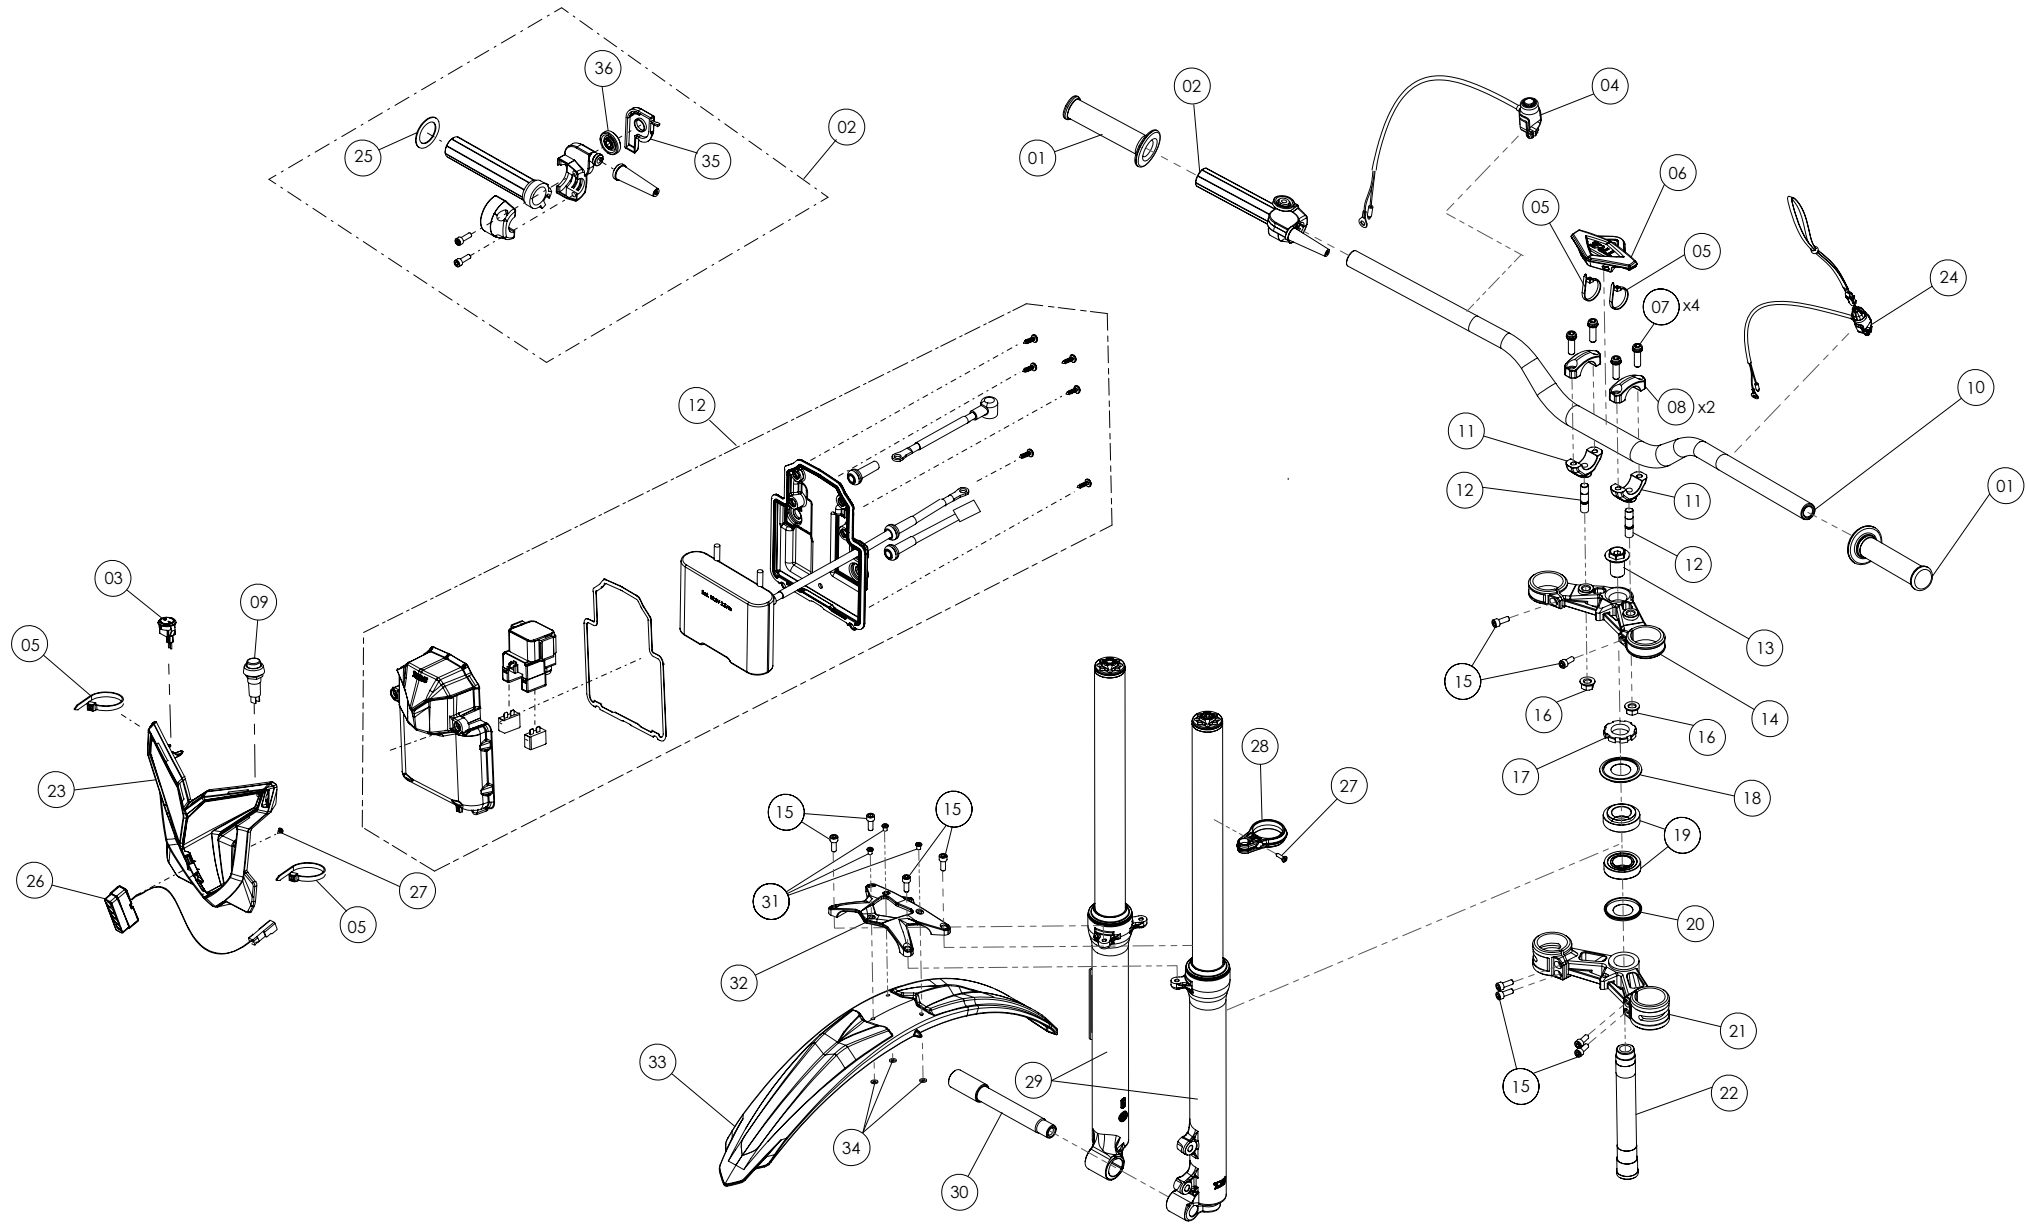

5

4

3

2

1

D

C

B

A

Despiece TRRS Raga Racing 2020

04 - HD - Horquilla Delantera - Listado de Piezas

Nº	Código	Descripción	Description	Cantidad
1	70126	Puños HEBO	Hand grip, HEBO	1
2	70105	Mando Gas	Throttle handle assembly	1
3	70208	Interruptor Curva CDI - (Véase(09) en la lámina 09-IE-Instalación Eléctrica)	Switch, CDI ignition curve - (seeitem 09in drawing 09-IE electrical system)	1
4	09007TR100	Pulsador de arranque con instalacion (Veáse(04) en lámina 09BIE-Instalación Eléctrica)	Starter button with hardness (See item (04) in drawing 09B-IE electrical system)	1
5	58011	Brida Plástico 3,6x200	Clamp, Norma 30/45	4
6	04006TR100	Goma Protector Manillar	Rubber handlebar protector	1
7	50806	Tornillo Allen DIN 912 M8x25 - Bridas Manillar	Bolt, Allen DIN 912 M8x25 - Handlebar clamps	4
8	04007TR101	Brida Superior Manillar Negro	Clamp, handlebar upper	2
9	70210	Pulsador Led - (véase (11) en la lámina 09-IE-Instalación Eléctrica)	Switch, led lamps(see sheet 04 / Frame)	1
10	70131	Manillar Neken - RR	Handlebar NEKEN - RR	1
11	04008TR101	Brida Inferior Manillar	Clamp, handlebar lower	2
12	04028TR100	Conjunto batería arranque eléctrico	Battery electric start set	1
13	04010TR100	Tornillo Eje Pipa Dirección	Bolt, steering stem (shaft)	1
14	04017TR101	Pletina superior suspensión mecanizada anodizada roja	Top triple clamp CNC red anodized	1
15	50805	Tornillo DIN 912 M6x16	Bolt, DIN 912 M6x16	10
16	51503	Tuerca Autoblocante M10 - Eje Brida Manillar	Nut, self locking M10 - handlebar clamp base	2
17	04012TR100	Tuerca Pipa Dirección	Nut, steering stem (shaft)	1
18	04013TR100	Guardapolvos superior	Dust cover, upper	1
19	52401	Rodamiento 25-47-15	Bearing 25-47-15	2
20	04014TR100	Guardapolvos Inferior	Dust cover, lower	1
21	04018TR101	Pletina inferior suspensión mecanizada anodizada roja	Bottom triple clamp CNC red anodized	1
22	04016TR100	Eje Pipa Dirección	Steering stem (shaft)	1
23	04023TR100	Careta luz arranque electrico	Head light mask electric start	1
24	70229	Botón paro Racing, Hombre al agua (NO) - (véase (08) en lámina 09-IE-Instalación Eléctrica)	Kill button engine with magnetic lanyard (seeitem (08) in drawing 09-IE electrical system)	1
25	70108	Arandela Mando Gas	Washer, throttle grip	1
26	70209	Led Delantero - (véase (10) en la lámina 09-IE-Instalación Eléctrica)	LED lights, TRS - (see item 10 in drawing 09-IE electrical system)	1
27	50604	Tornillo Rosca Chapa DIN 7981 2x4	Screw, course thread DIN 7981 2x4	1
28	04002TR100	Brida Guía Latiguillo Freno	Cable guide, brake hose	1