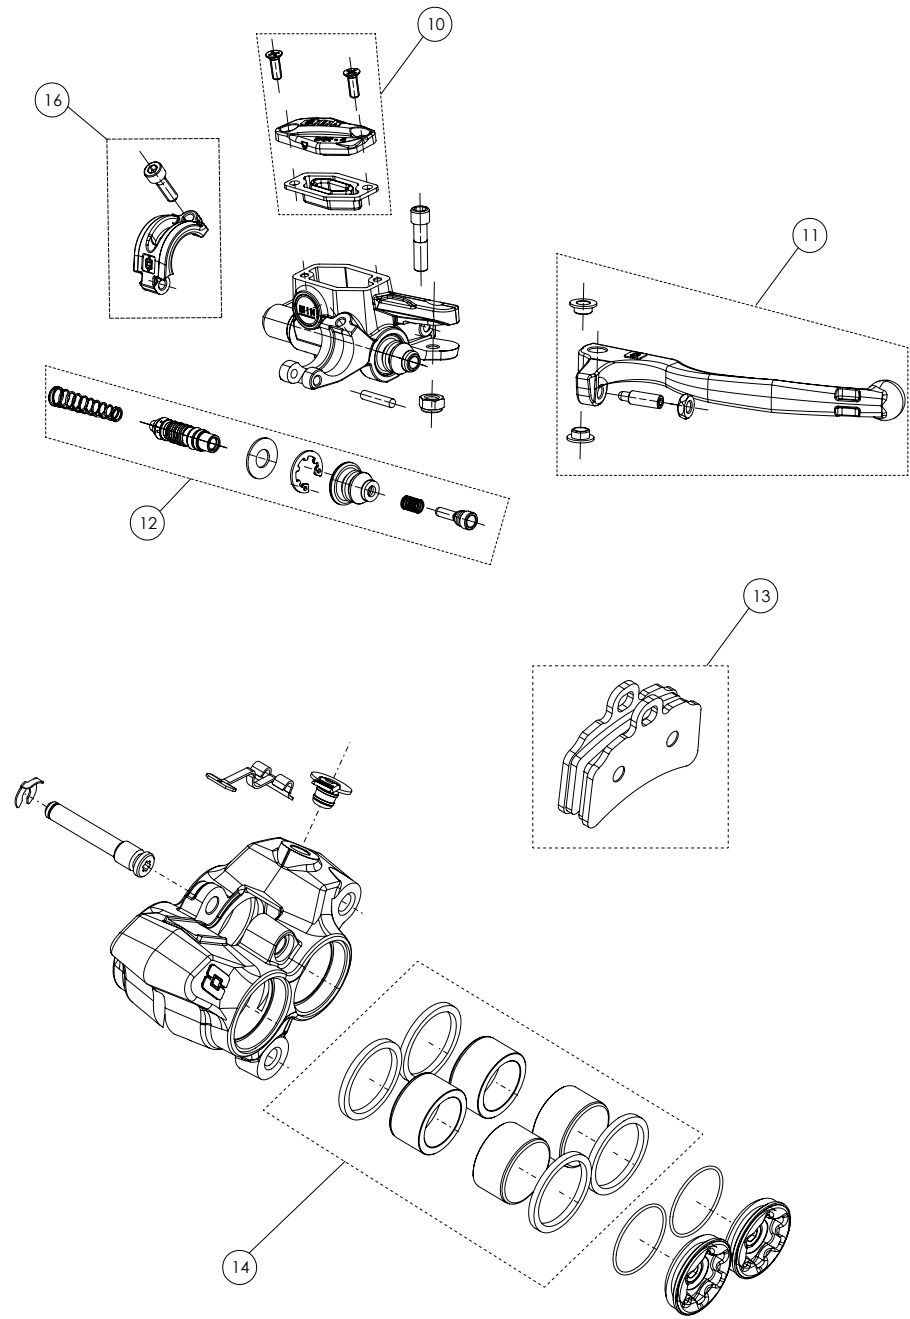

D

C

B

A

Despiece TRRS Raga Racing 2020

08 - FD - Freno Delantero - Listado de Piezas

Nº	Código	Descripción	Description	Cantidad
1	70382	Conjunto Freno Delantero Racing	<i>Complete front brake assembly Racing</i>	1
2	70383	Bomba Freno Delantero Racing	<i>Pump Racing, front brake (master cylinder)</i>	1
3	70384	Pinza Freno Delantero Racing	<i>Caliper Racing, front brake</i>	1
4	70353	Latiguillo Freno Delantero	<i>Hose, front brake</i>	1
5	70354	Racord + Sangrador	<i>Bajo bolt</i>	1
6	56101	Arandela CU 10x14x1,5	<i>Washer, CU 10x14x1.5</i>	2
7	08001TR101	Protector Disco	<i>Disc protector, front</i>	1
8	50901	Tornillo DIN 6921 M8x40 - Pinza Freno	<i>Bolt, DIN 6921 M8x40 - Brake caliper</i>	1
9	50907	Tornillo DIN 6921 M8x30 - Pinza Freno	<i>Bolt, DIN 6921 M8x30 - Brake caliper</i>	1
10	70369	Kit Tapa Bomba	<i>Kit, brake pump cap</i>	1
11	70356	Maneta Freno Racing	<i>Racing Brake handle (lever)</i>	1
12	70376	Kit Reparación Bomba	<i>Kit, pump internal repair</i>	1
13	70385	Juego Pastillas Freno Delantero Racing	<i>Brake pad set Racing, front</i>	1
14	70380	Kit Reparación Pinza Freno Racing	<i>Kit, rear caliper repair Racing</i>	1
15	08002TR100	Casquillo Protector Disco Delantero	<i>Bushing, front disc protector</i>	2