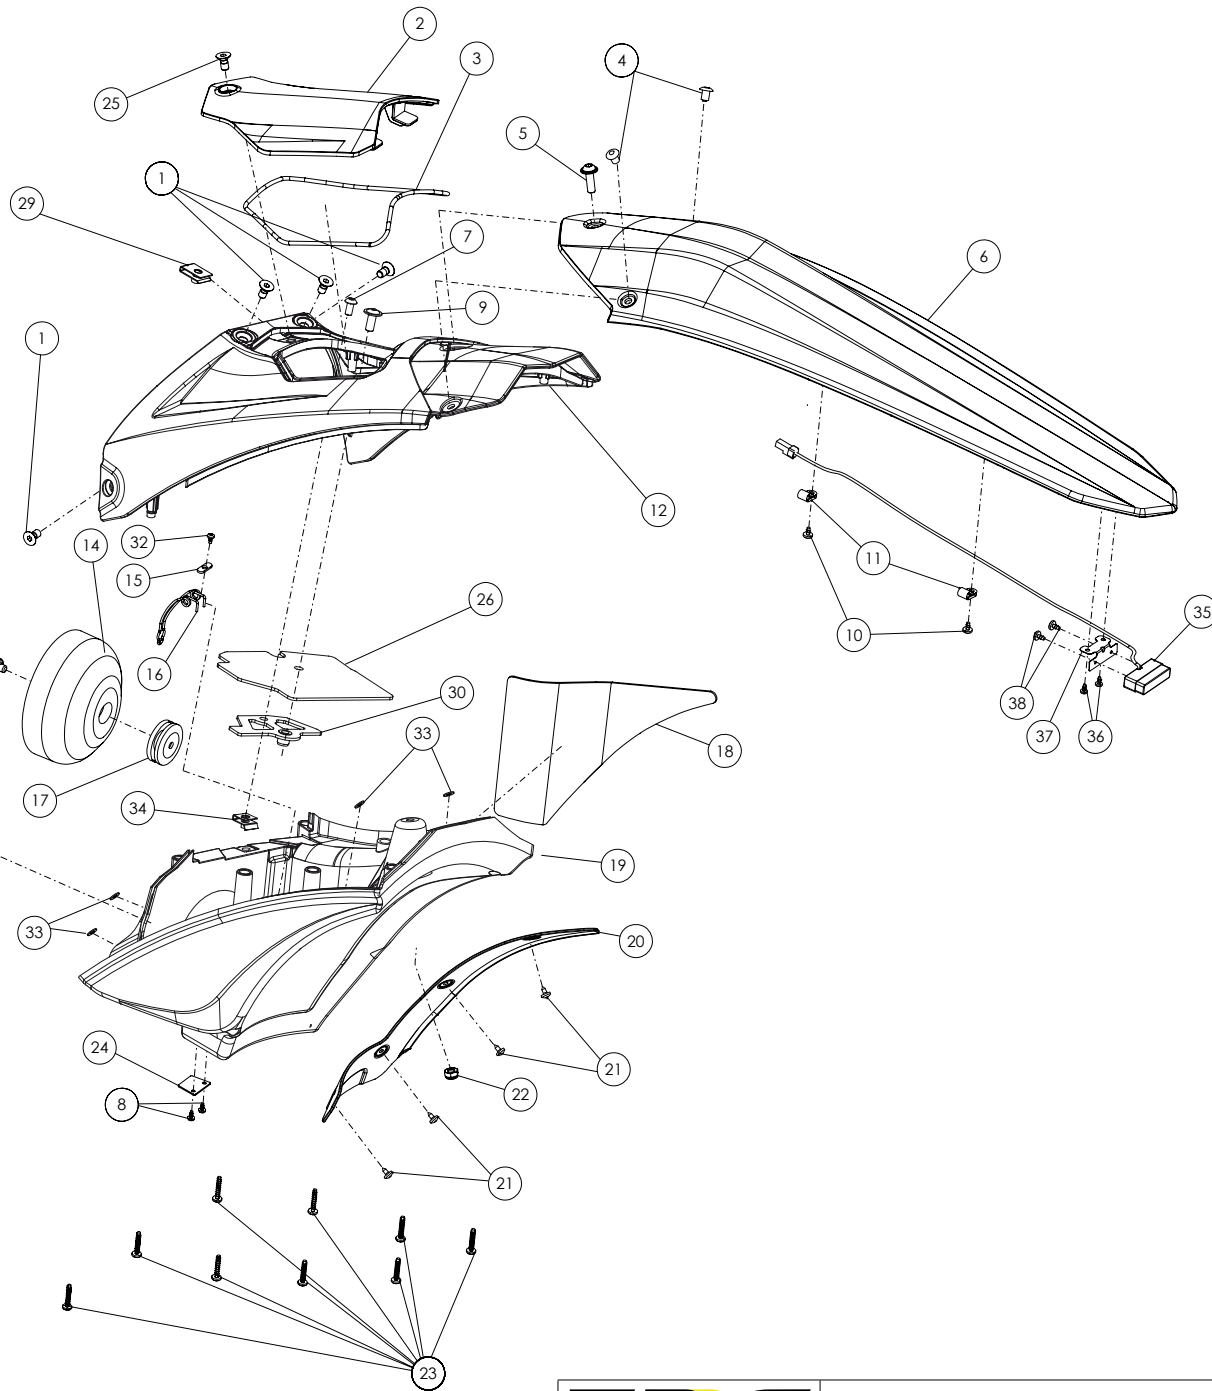

5

4

3

2

1

D

C

B

A

Despiece TRRS Raga Racing 2020

02 - CF - Caja Filtro - Listado de Piezas

Nº	Código	Descripción	Description	Cantidad
1	50306	Tornillo avellanado M6x16	Bolt countersunk M6x16	4
2	02001TR101	Tapa caja filtro (Blanca)	Cover filter box (White)	1
3	02002TR100	Tórica 3mm Tapa - Caja Filtro	Cover o-ring, 3mm - air filter box	1
4	65001	Remache Plástico 6x12	Plastic rivot 6x12	2
5	50202	Tornillo DIN 7380-fl M6x16 - Guardabarros Trasero	Bolt, DIN 7380-fl M6x16 - Rear mudguard (fender)	1
6	02003TR100	Guardabarros Trasero	Rear mudguard (fender)	1
7	50210	Tornillo alomado allen M5x12	Bolt allen M5x12	1
8	50601	Tornillo Rosca Chapa DIN 7981 2,9x6,5	Screw, course thread DIN 7981 2.9x6,5	2
9	50209	Tornillo allen con valona M6x14	Screw allen with washer M6x14	1
10	50703	Tornillo Ala Ancha 2,9X6,5	Bolt, broad-head 2,9X6,5	2
11	58004	Grapa Plástico 4.8mm	Plastic clamp 4.8mm	2
12	02024TR100	Caja filtro aire superior	Air filter box, upper part	1
13	02006TR100	Jaula Espuma - Filtro	Cage, air filter element	1
14	02007TR100	Espuma Filtro Aire	Air filter element	1
15	02008TR100	Arandela Muelle Filtro	Washer, filter spring	1
16	02009TR100	Muelle Fijación Espuma Filtro	Spring, air filter retention	1
17	02010TR100	Goma Sujeción Espuma Filtro	Rubber grommet, air filter retention	1
18	02011TR100	Protector Anticalórico - Caja Filtro	Heat shield - air filter box	1
19	02025TR100	Caja filtro aire inferior negra	Air filter box bottom part black	1
20	02018TR100	Protector - Caja Filtro	Rubber protector, sir filter box	1
21	65004	Remache aluminio negro Ø4,8x12	Metalic rivot, Ø4,8x12, black	4
22	51501	Tuerca Autoblocante M6 - Caja Filtro	Lock nut, M6 - air filter box	1
23	50603	Tornillo Rosca Chapa DIN 7981 3,9x19 Fijación Caja Filtro Inferior	Screw, course thread DIN 7981 3.9x19 Attach air filter box lower	9
24	02014TR100	Lámina Desagüe - Caja Filtro	Drain flap, air filter box	1
25	50302	Tornillo avellanado Mx14	Bolt countersunk M6x14	1
26	02028TR100	Deflector caja filtro aire placa	Air box baffle plate	1
27	02017TR100	Tobera - Caja Filtro	Intake hose - air filter box	1
28	58003	Abrazadera - Norma 40-60	Clamp - Norma 40-60	1
29	51301	Tuerca Rápida Universal M6	Universal speed nut M6	1