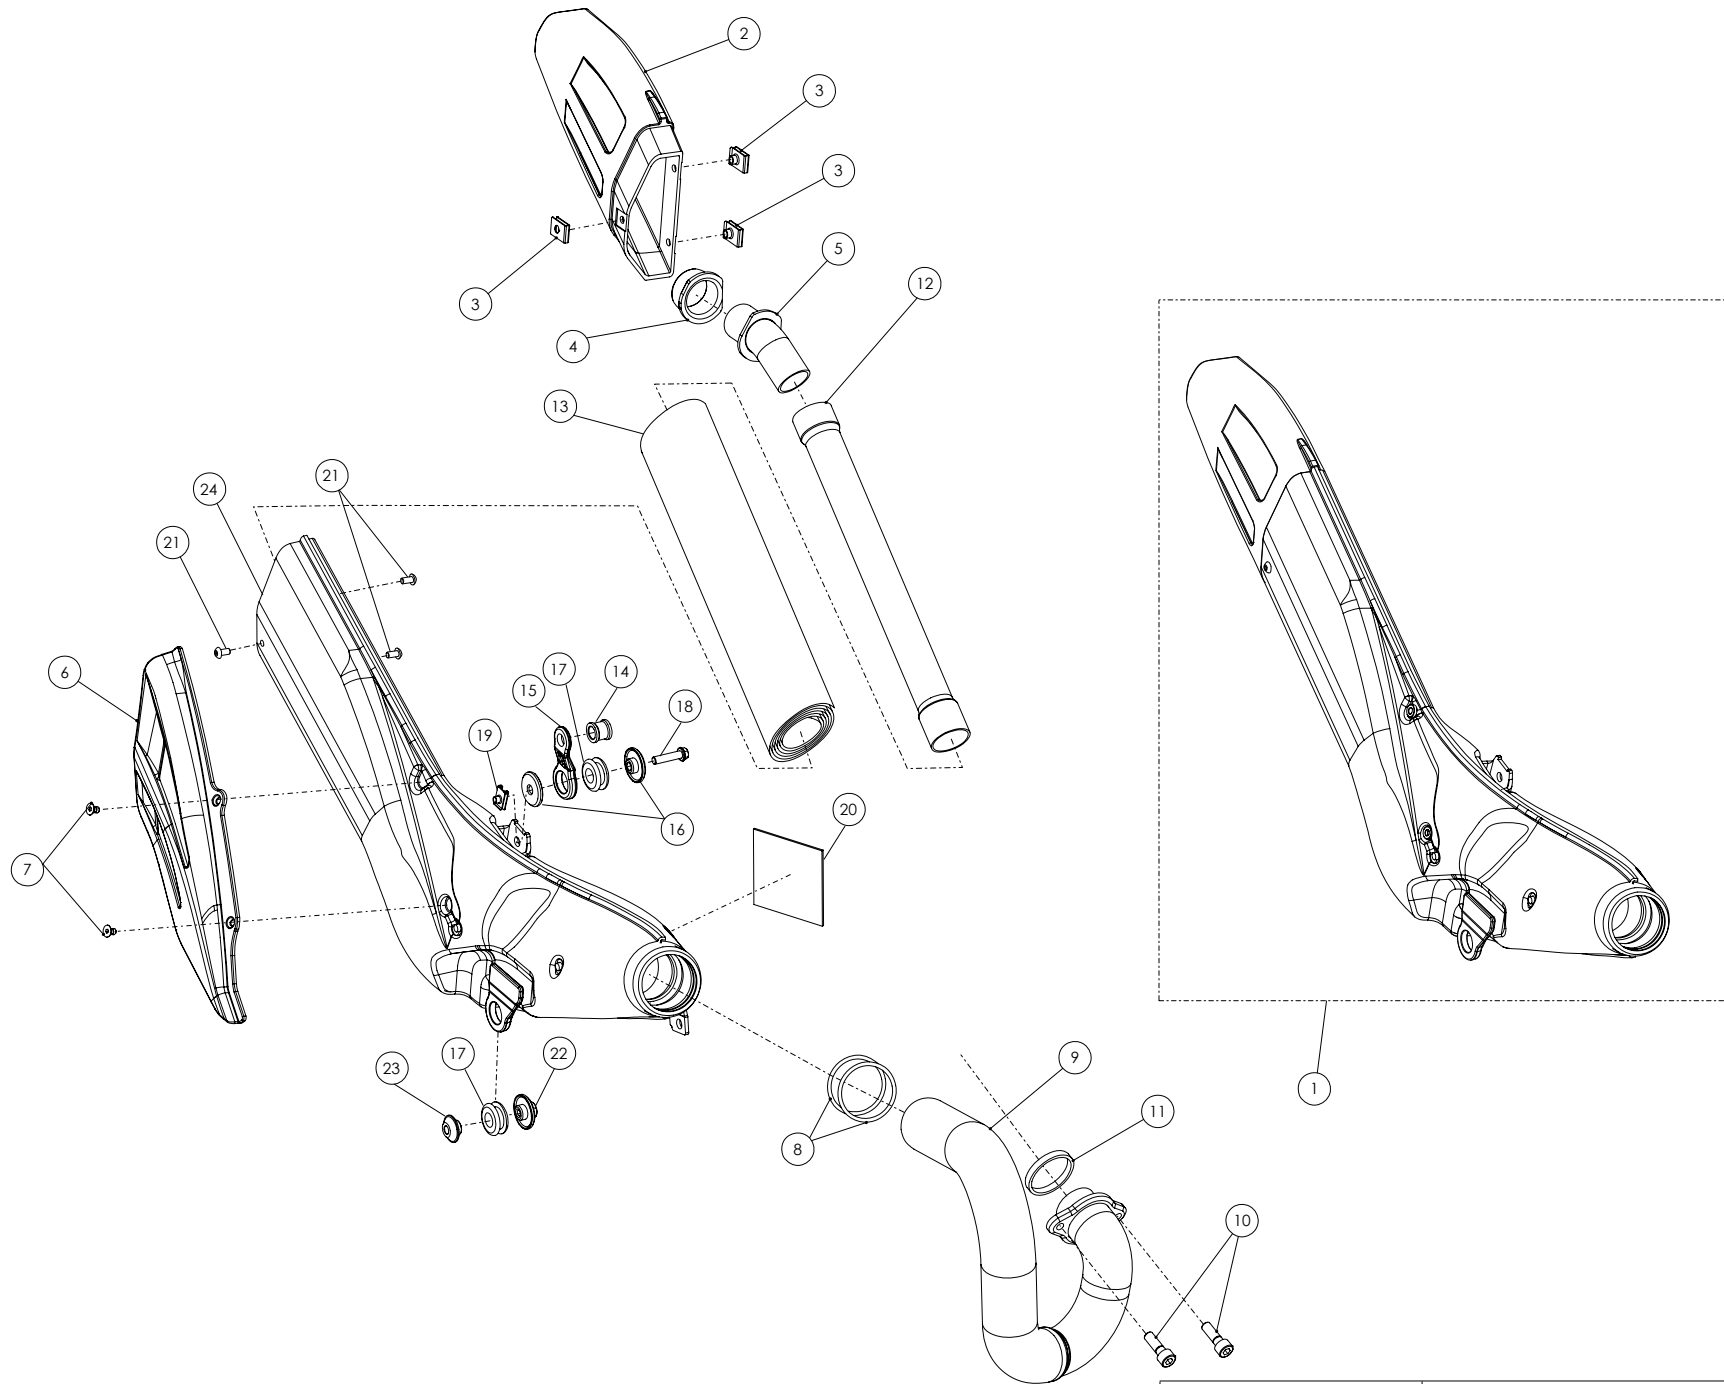

D

C

B

A

Despiece TRRS Raga Racing 2020

10 - CE - Conjunto Escape - Listado de Piezas

Nº	Código	Descripción	Description	Cantidad
1	10025TR100	Conjunto escape arranque electrico	Exhaust set electric starter	1
2	10002TR100	Salida escape	End-cap, exhaust	1
3	51302	Tuerca Rápida Universal M5	Speed nut, universal M5	3
4	10003TR100	Goma Cierre Silencioso	Rubber grommet, silencer end-cap	1
5	70601	Tubo Salida Silencioso	Silencer exit tube	1
6	10004TR100	Protector escape	Protector exhaust	1
7	50303	Tornillo DIN 7991 M5x8 - Protector Escape	Bolt, DIN 7991 M5x8 - Exhaust protector	2
8	53004	Tórica 44x3	O-ring, 44x3	2
9	10005TR100	Curva Escape Titanio	Exhaust pipe, titanium	1
10	50807	Tornillo DIN 912 M8x20	Bolt, DIN 912 M8x20	2
11	10006TR100	Junta Metálica Curva Escape	Metal gasket, exhaust pipe	1
12	70602	Tubo Interno Silencioso	Silencer internal tube	1
13	70603	Fibra Silencioso	Silencer fiber packing	1
14	10007TR100	Casquillo Soporte Escape Superior	Bushing, exhaust support, upper	1
15	10016TR100	Soporte superior escape	Upper exhaust support	1
16	10022TR100	Casquillo soporte escape	Buhsing exhaust support	2
17	10019TR100	Goma soporte	Damper rubber	2
18	50914	Tornillo hexagonal con valona M6x30	Bolt hexagonal flange M6x30	1
19	51301	Tuerca Rápida Universal M6	Speed-nut, Universal M6	1
20	10026TR100	Protector anticalórico escape	Exhaust heat shield protector	1
21	50206	Tornillo DIN 7380 M5x10	Bolt, DIN 7380 M5x10	3
22	10020TR100	Tuerca soporte inferior escape	Nut lower exhaust support	1
23	10021TR100	Casquillo soporte inferior escape	Bushing lower exhasut support	1
24	10024TR100	Silencioso arranque electrico	Silencer electric starter	1