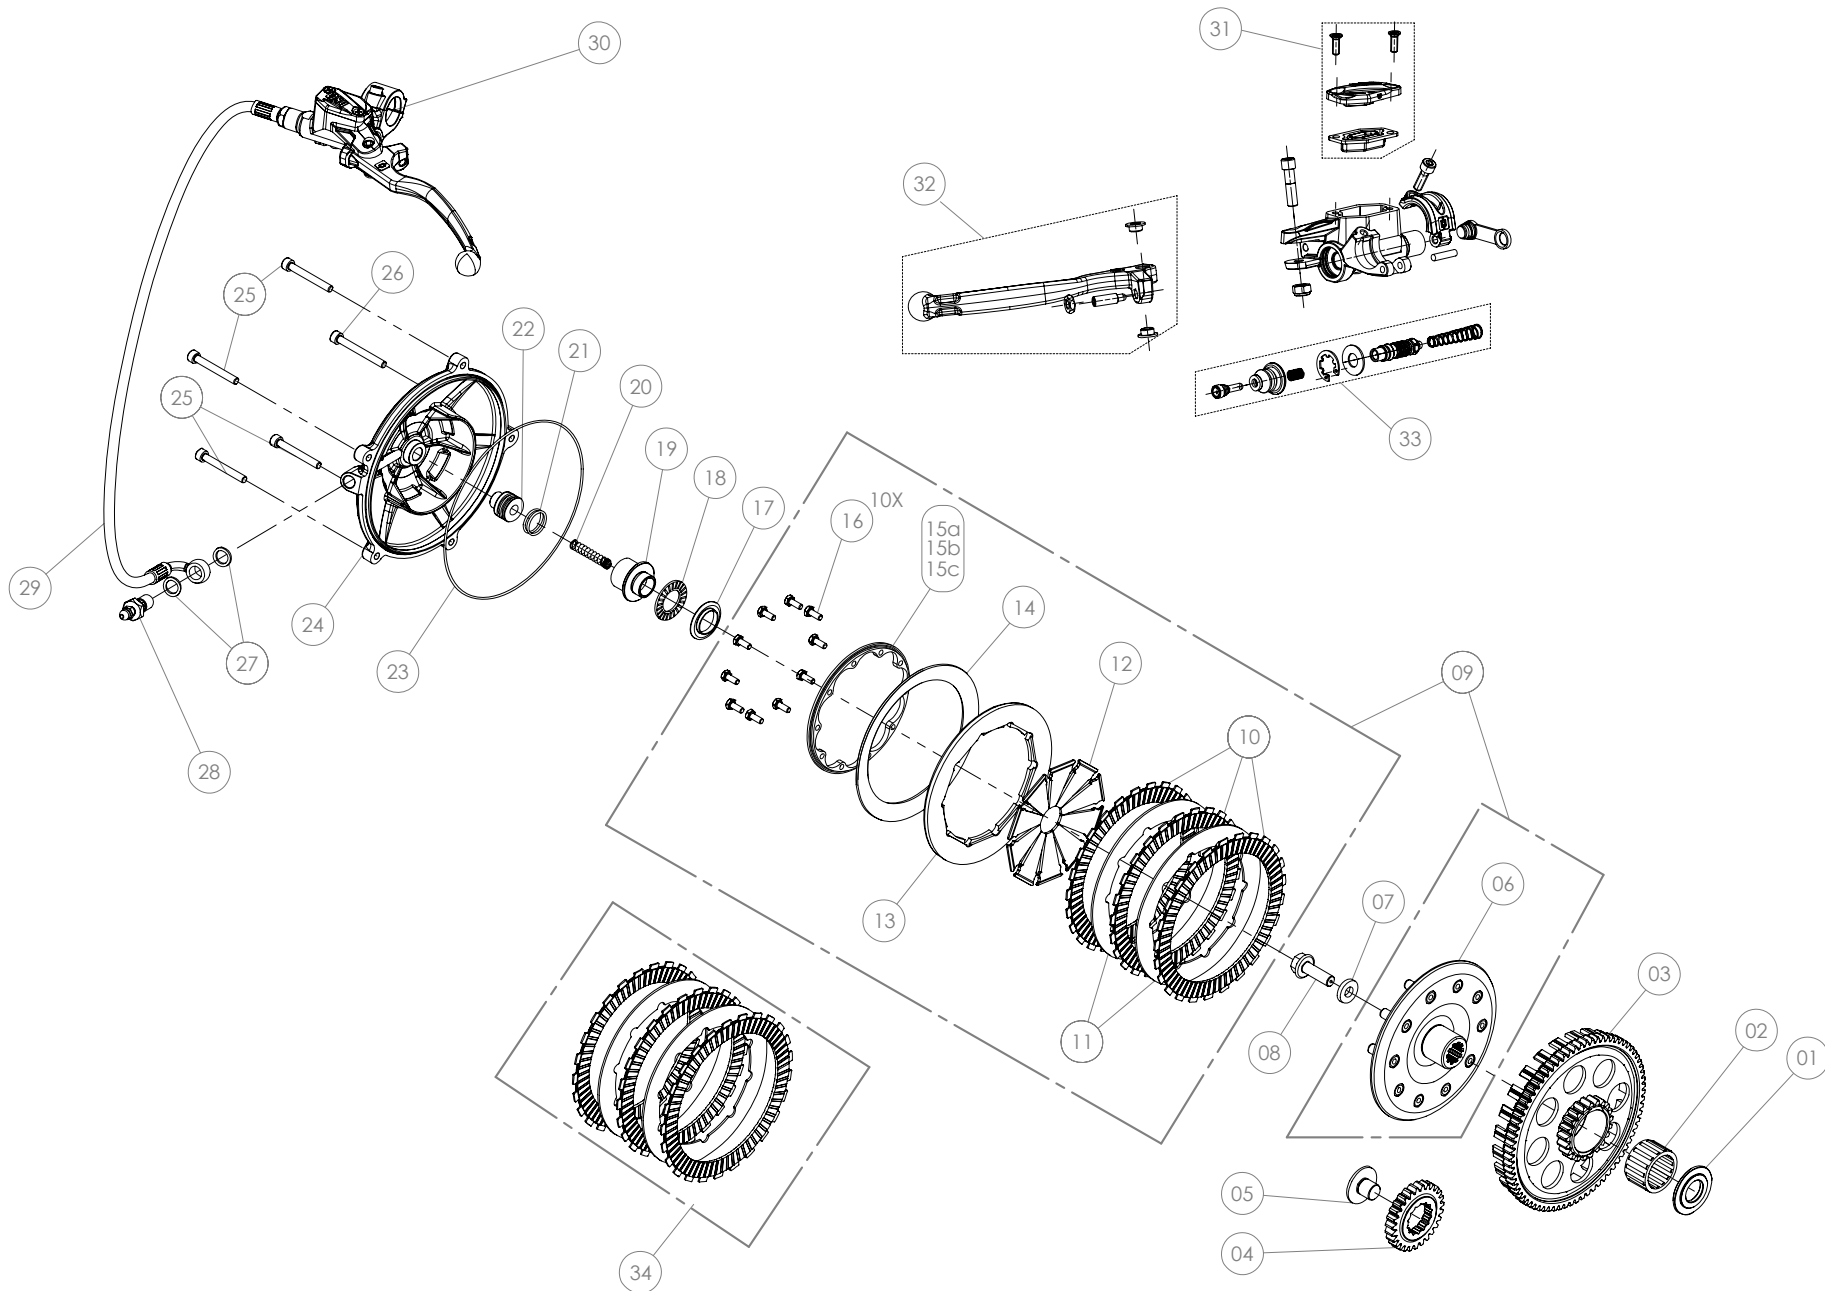

D

C

B

A

Despiece TRRS Raga Racing 2020

05 - CE - Conjunto Embrague- Listado de Piezas

Nº	Código	Descripción	Description	Cantidad
1	05001MT100	Arandela Distanciador Embrague	Washer, clutch spacer	1
2	52505	Rodamiento Agujas Campana K25x33x20	Needle bearing, clutch hub K25x33x20	1
3	05004MT100	Campana Embrague	Clutch hub	1
4	05019MT100	Piñón Transmisión Primario	Primary gear	1
5	05020MT100	Tornillo Piñón Primario	Bolt, Primary gear	1
6	05005MT100	Cubo Embrague	Outer clutch hub set	1
7	05006MT100	Arandela Apriete Cubo	Washer, clutch hub retention	1
8	50910	Tornillo 6921 M8x16 - Agujero Pasante	Bolt, 6921 M8x16 - hollow	1
9	70907	Conjunto Embrague Completo	Complete clutch assembly	1
10	05007MT100	Disco Embrague	Fiber disc, clutch	3
11	05008MT100	Disco Metálico Embrague	Metal disc, clutch	2
12	05009MT100	Chapa Palanca Embrague	plate, clutch actuation	10
13	05010MT100	Prensa Embrague	pressure plate, clutch	1
14	05011MT100	Muelle Prensa	Spring, clutch (belville)	1
15a	05012MT100	Soporte muelle embrague (MED)	Clutch spring suport (MED)	1
15b	05023MT100	Soporte muelle embrague (DURO)	Clutch spring support (HARD)	0
15c	05024MT100	Soporte muelle embrague (BLANDO)	Clutch spring support (SOFT)	0
16	50502	Tornillo DIN 933 M4x10 - Fijador Muelle	Bolt, DIN 933 M4x10 - Clutch compression ring	10
17	05013MT100	Arandela Fricción Embrague	Bushing, clutch compression	1
18	52506	Rodamiento Pistón Embrague Agujas AXK1730	Needle bearing, clutch compression AXK1730	1
19	05014MT101	Pistón Bombín Embrague	Piston, clutch slave	1
20	05016MT100	Muelle Pistón embrague	Spring, clutch piston	1
21	53010	Tórica Embrague 15x1,5 NBR - Pistón Interno	O-ring, clutch 15x1.5 NBR - slave piston internal	2
22	05015MT101	Pistón Interno	Post, internal clutch slave	1
23	53011	Tórica Tapa Embrague 135x1,5	O-ring, clutch cover 135x1.5	1
24	05017MT100	Tapa Embrague TRS	Clutch disc cover TRS	1
25	50119	Tornillo DIN 912 M5x45 - Tapa Embrague	Bolt, DIN 912 M5x45- Clutch cover	4
26	50123	Tornillo DIN 912 M5x50 - Tapa Embrague	Bolt, DIN 912 M5x50- Clutch cover	1
27	56101	Arandela 10x14x1,5 - Racord Embrague	Washer, 10x14x1.5 - hydraulic sealing	2
28	70901	Racord M10 Tapa Embrague	Bleeder valve, clutch cover (Banjo)	1