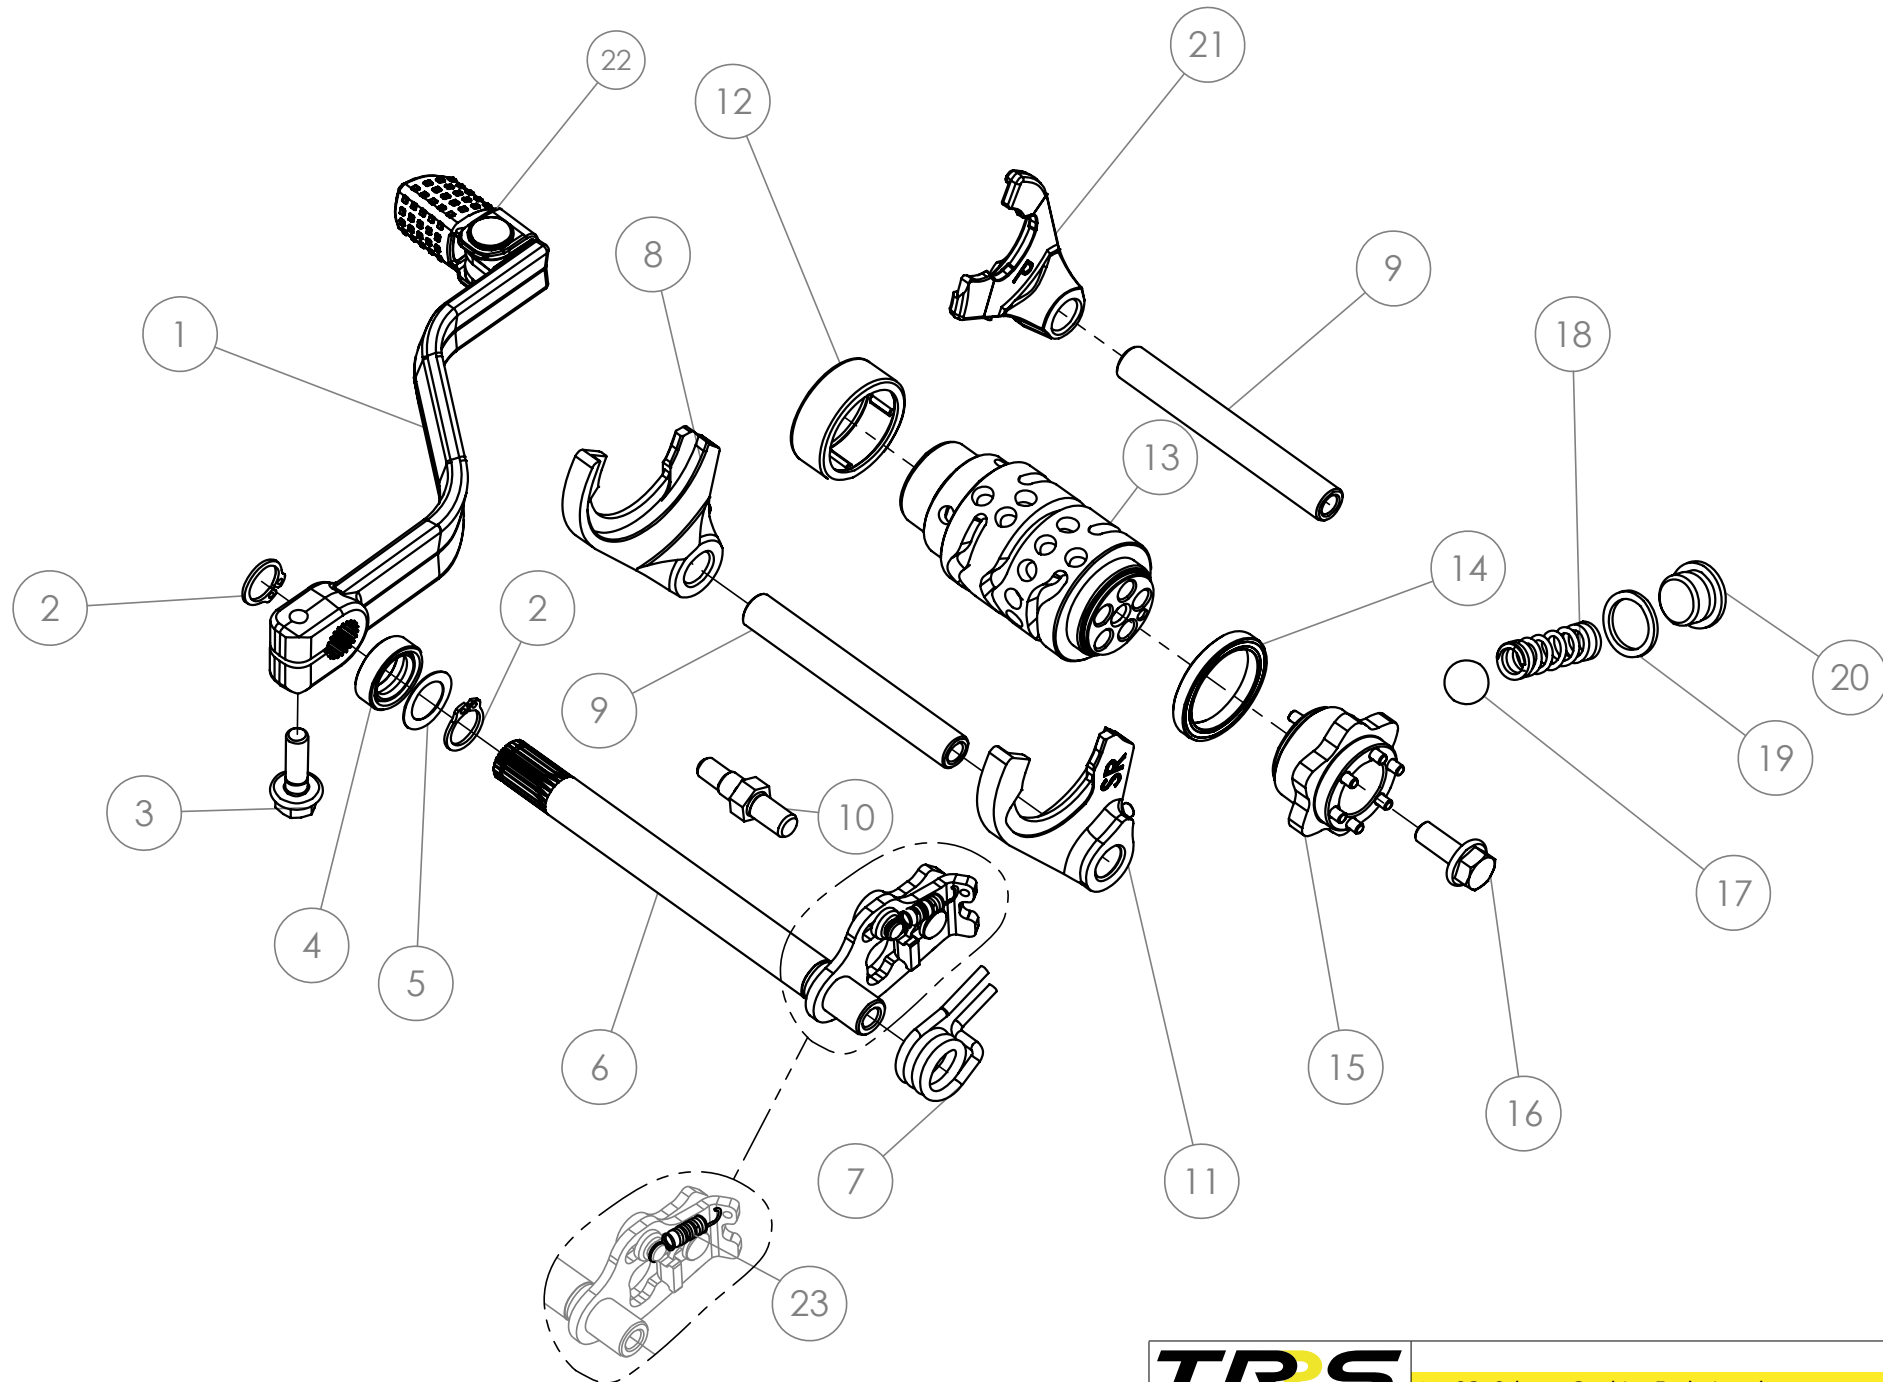

D

C

B

A

Despiece TRRS Raga Racing 2020

06 - SC - Selector Cambio - Listado de Piezas

Nº	Código	Descripción	Description	Cantidad
1	06001MT101	Conjunto Palanca Cambio	<i>Complete shift pedal</i>	1
2	55004	Circlip DIN-471-Ø12	<i>Circlip DIN-471-Ø12</i>	2
3	50909	Tornillo DIN 6921 M6x20 Hexagonal	<i>Bolt, DIN 6921 M6x20 hex-head</i>	1
4	54006	Retén Eje Cambio 12x20x6	<i>Seal, shift shaft 12x20x6</i>	1
5	06002MT100	Arandela 12x18x0.3	<i>Washer 12x18x0.3</i>	1
6	06027MT100	Eje selector completo	<i>Shifting shaft set</i>	1
7	06031MT100	Muelle eje selector	<i>Spring, shifting shaft</i>	1
8	06006MT100	Horquilla secundario Izquierda SL	<i>Fork, secondary left SL</i>	1
9	06007MT100	Eje Horquillas	<i>Shaft, shift fork</i>	2
10	06003MT100	Tope Recorrido Selector	<i>Stop, shift shaft</i>	1
11	06008MT100	Horquilla secundario derecha SR	<i>Fork, secondary right SR</i>	1
12	52507	Rodamiento Izquierdo Desmodrómico HK2512	<i>Bearing, left Shift drum HK2512</i>	1
13	06039MT100	Desmodrómico (Ligero)	<i>Shift roller (Lightweight)</i>	1
14	52103	Rodamiento Derecha Desmodromico Bolas 61705-SRS	<i>Bearing, shift drum right - balls 61705-SRS</i>	1
15	06032MT101	Conjunto estrella desmo (Ligera)	<i>Gearshift set (Lightweight)</i>	1
16	50903	Tornillo DIN 6921 M6x16	<i>Bolt, DIN 6921 M6x16</i>	1
17	60003	Bola Fijador Marchas Kug 11,906	<i>Ball, gear selector position Kug 11.906</i>	1
18	06029MT100	Muelle Fijador Marchas	<i>Spring, gear selector tension</i>	1
19	56106	Arandela 14X18X1.5 Copper	<i>Copper Washer, 14x18x1.5</i>	1
20	06018MT100	Tapón Muelle Selector	<i>Cap, selector spring</i>	1
21	06017MT100	Horquilla primario	<i>Fork, primary</i>	1
22	70451	Kit Reparación Palanca Selector	<i>Repair kit, shift pedal tip</i>	1
23	06030MT100	Muelle selector marchas	<i>Spring tensioning, shifting plate</i>	1