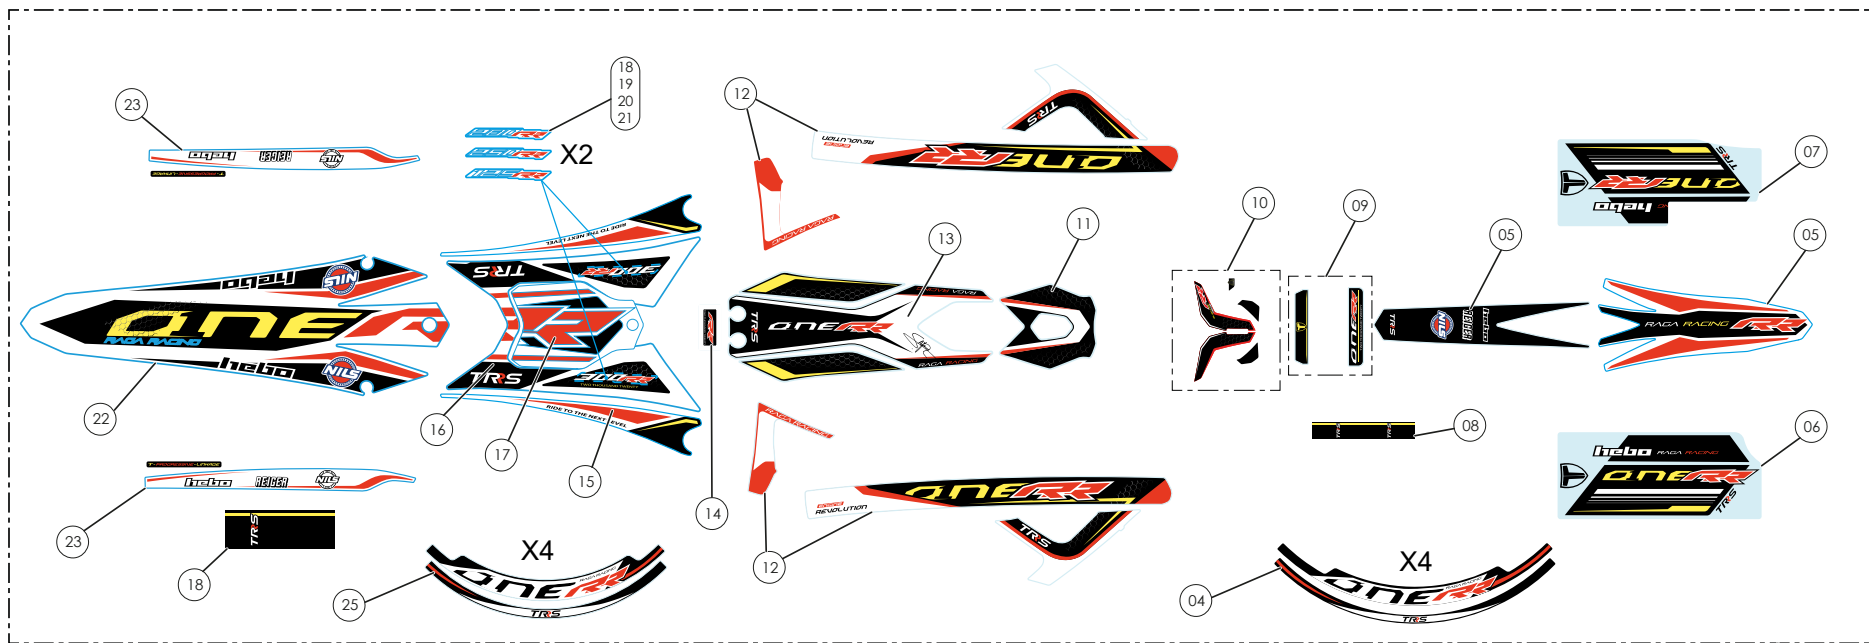

D

C

B

A

Despiece TRRS Raga Racing 2020

15 - CA - Conjunto Adhesivos - listado de Piezas

Nº	Código	Descripción	Description	Cantidad
1	15072TR300	Conjunto Adhesivos RR 2020 - 300cc	Sticker kit, complete RR 2020 - 300cc	1
2	15072TR280	Conjunto Adhesivos RR 2020 - 280cc	Sticker kit, complete RR 2020 - 280cc	1
3	15072TR250	Conjunto Adhesivos RR 2020 - 250cc	Sticker kit, complete RR 2020 - 250cc	1
4	15072TR119	Conjunto Adhesivos Llanta RR 2020	Wheel sticker set (rim) RR 2020	1
5	15072TR101	Adhesivo Guardabarros Delantero RR 2020	Sticker, front mudguard (fender) RR 2020	1
6	15072TR102	Adhesivo Horquilla Izquierda RR 2020	Sticker, fork-leg left RR 2020	1
7	15072TR103	Adhesivo Horquilla Derecha RR 2020	Sticker, fork-leg right RR 2020	1
8	15010TR102	Adhesivo buje delantero 2020	Sticker, front hub 2020	1
9	15072TR104	Adhesivo Radiador RR 2020	Racing Sticker, Radiator RR 2020	1
10	15072TR120	Adhesivo Careta Faro RR Arranque Eléctrico 2020	Sticker, headlamp mask RR Electric Start 2020	1
11	15072TR107	Adhesivo Chasis Superior RR 2020	Sticker, upper frame RR 2020	1
12	15072TR106	Juego Adhesivos Chasis RR 2020	Stickers set, frame RR 2020	1
13	15072TR108	Adhesivo Depósito RR 2020	Sticker, fuel tank RR 2020	1
14	15072TR109	Adhesivo Modelo Chasis Inferior RR 2020	Sticker, model RR 2020	1
15	15072TR112	Adhesivos Lateral Caja de Filtro RR 2020	Air filter box side RR 2020	1
16	15072TR110	Adhesivo Caja de Filtro RR 2020	Sticker, air filter box RR 2020	1
17	15072TR111	Adhesivo Tapa Caja de Filtro RR 2020	Sticker, air filter access cover RR 2020	1
18	15011TR102	Adhesivo buje trasero 2020	Sticker, rear hub 2020	1
19	15072TR114	Adhesivos Cilindrada Caja de Filtro RR 2020 - 250	Sticker, air filter box side RR 2020 - engine size 250	1
20	15072TR115	Adhesivos Cilindrada Caja de Filtro RR 2020 - 280	Sticker, air filter box side RR 2020 - engine size 280	1
21	15072TR116	Adhesivos Cilindrada Caja de Filtro RR 2020 - 300	Sticker, air filter box side RR 2020 - engine size 300	1
22	15072TR117	Adhesivo Guardabarros Trasero RR 2020	Sticker, rear mudguard (fender) RR 2020	1
23	15072TR118	Adhesivo Basculante RR 2020	Sticker, swing-arm RR 2020	1