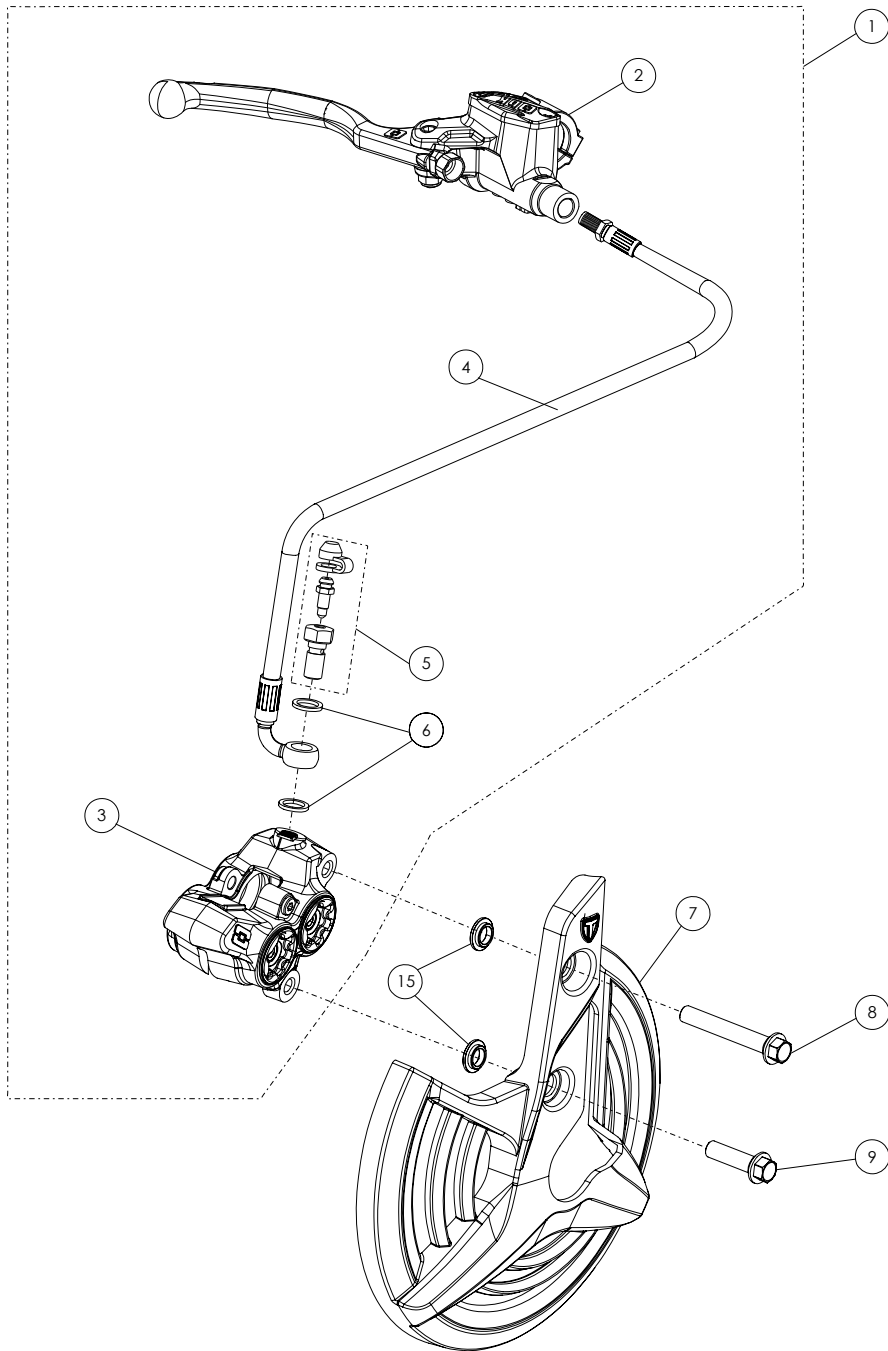

D

C

B

A

Despiece TRRS Raga Racing 2020

08 - FD - Freno Delantero - Listado de Piezas

Nº	Código	Descripción	Description	Cantidad
1	70382	Conjunto Freno Delantero Racing	<i>Complete front brake assembly Racing</i>	1
2	70383	Bomba Freno Delantero Racing	<i>Pump Racing, front brake (master cylinder)</i>	1
3	70384	Pinza Freno Delantero Racing	<i>Caliper Racing, front brake</i>	1
4	70353	Latiguillo Freno Delantero	<i>Hose, front brake</i>	1
5	70354	Racord + Sangrador	<i>Bajo bolt</i>	1
6	56101	Arandela CU 10x14x1,5	<i>Washer, CU 10x14x1.5</i>	2
7	08001TR101	Protector Disco	<i>Disc protector, front</i>	1
8	50901	Tornillo DIN 6921 M8x40 - Pinza Freno	<i>Bolt, DIN 6921 M8x40 - Brake caliper</i>	1
9	50907	Tornillo DIN 6921 M8x30 - Pinza Freno	<i>Bolt, DIN 6921 M8x30 - Brake caliper</i>	1
10	70369	Kit Tapa Bomba	<i>Kit, brake pump cap</i>	1
11	70356	Maneta Freno Racing	<i>Racing Brake handle (lever)</i>	1
12	70376	Kit Reparación Bomba	<i>Kit, pump internal repair</i>	1
13	70385	Juego Pastillas Freno Delantero Racing	<i>Brake pad set Racing, front</i>	1
14	70380	Kit Reparación Pinza Freno Racing	<i>Kit, rear caliper repair Racing</i>	1
15	08002TR100	Casquillo Protector Disco Delantero	<i>Bushing, front disc protector</i>	2