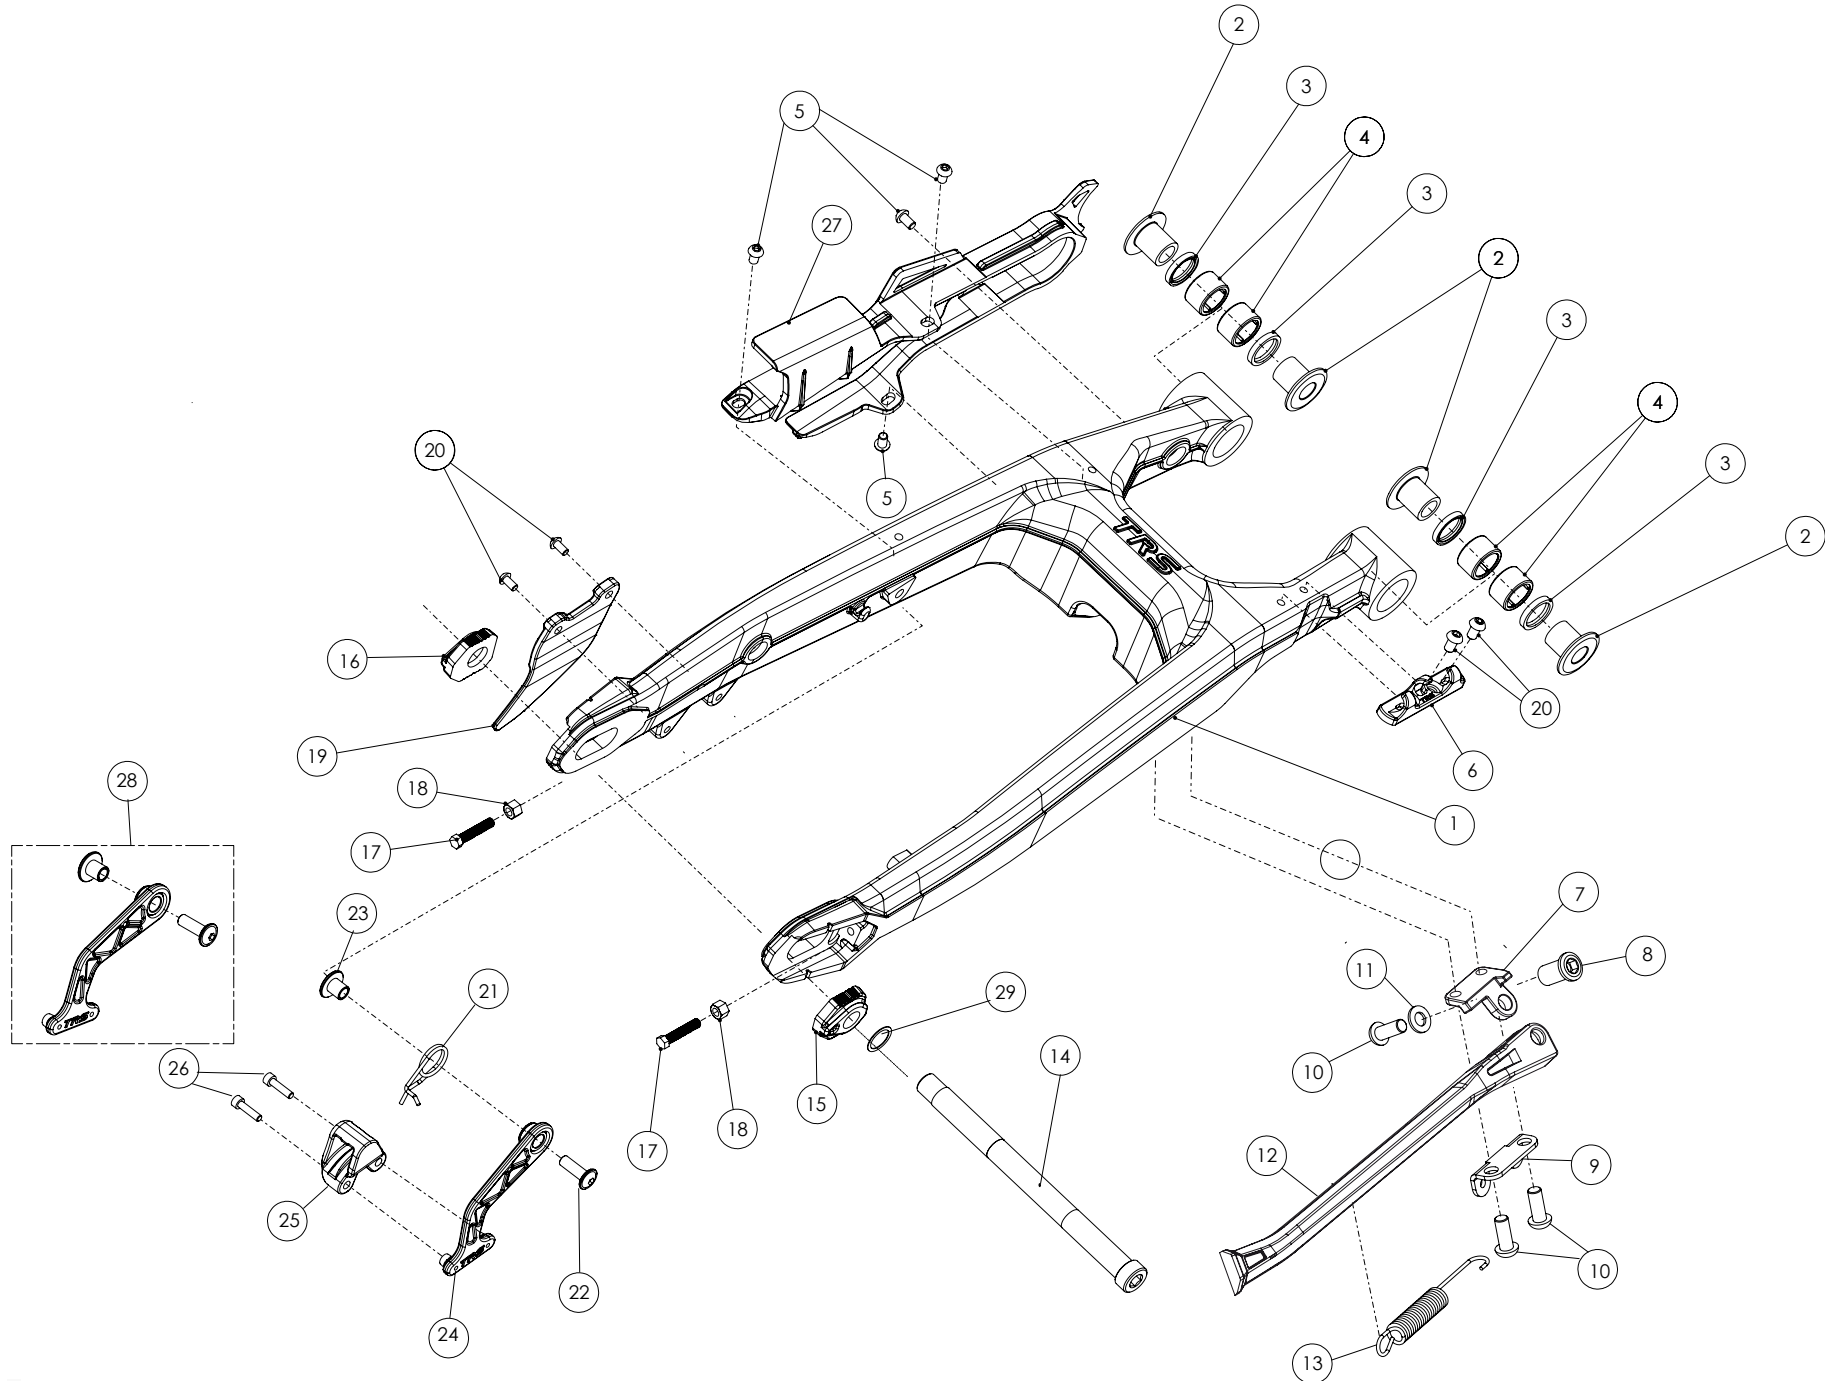

Despiece TRRS Raga Racing 2020

03 - BA - Basculante - Listado de Piezas

Nº	Código	Descripción	Description	Cantidad
1	03001TR100	Basculante (Negro)	Swing-arm (Black)	1
2	03002TR100	Casquillo Eje Basculante	Bushing, swing-arm shaft	4
3	54001	Retén Basculante 20x26x4	Seal, swing-arm 20x26x4	4
4	52501	Rodamiento Basculante NH-2016	Bearing, swing-arm NH 2016	4
5	50203	Tornillo DIN 7380-fl M6x10 - Guía Cadena	Bolt, DIN 7380-fl M6x10 - Chain guide	4
6	03017TR100	Guía Latiguillo Freno Trasero	Guide, brake hose	1
7	03003TR100	Soporte caballete	Side-stand support	1
8	03004TR100	Tornillo - Soporte Caballete	Bolt - side-stand support	1
9	03005TR100	Soporte muelle caballete	Side-stand spring support	1
10	50201	Tornillo DIN 7380 M8x20	Bolt, DIN 7380 M8x20	3
11	03016TR100	Arandela Eje Rueda Trasera 22x17x0,5	Washer, 22x17x0,5	1
12	03006TR100_C	Caballete	Side-stand	1
13	03007TR100	Muelle Caballete	Spring, side-stand	1
14	03008TR100	Eje Rueda Trasera	Axle, rear wheel	1
15	03009TR100	Tensor eje rueda	Tensioner, rear axle side	1
16	03010TR100	Tensor eje rueda trasera roscado	Tensioner threaded, rear wheel axle	1
17	50501	Tornillo DIN 933 M6 - Tensor Eje Rueda	Bolt, DIN 933 M6 - rear wheel tension	2
18	51103	Tuerca DIN 6330 M6 - Tensor Eje Rueda	Bolt, DIN 6330 M6 - rear wheel tension	2
19	03011TR101	Protector Corona	Sprocket protector	1
20	50204	Tornillo DIN 7380 M6x10 - Prot. Corona y Guía Latiguillo Freno Tras.	Bolt, DIN 7380 M6x10 - Sprocket protector and Brake hose Guide	4
21	03012TR100	Muelle Tensor Cadena	Chain tension spring	1
22	50213	Tornillo allen con valona M8x25	Screw allen with washer M8x25	1
23	03023TR100	Casquillo tensor cadena	Chain tensioner bushing	1
24	03020TR100	Palanca remachada tensor cadena	Chain tensioner riveted	1
25	70102	Goma Tensor	Rubber block, chain tensioner	1
26	50107	Tornillo allen M5x20	Bolt allen M5x20	2
27	03015TR100	Guía Cadena	Chain guide	1
28	03TR122	Conjunto tensor cadena (simplificado)	Chain tensioner kit (simplified)	0