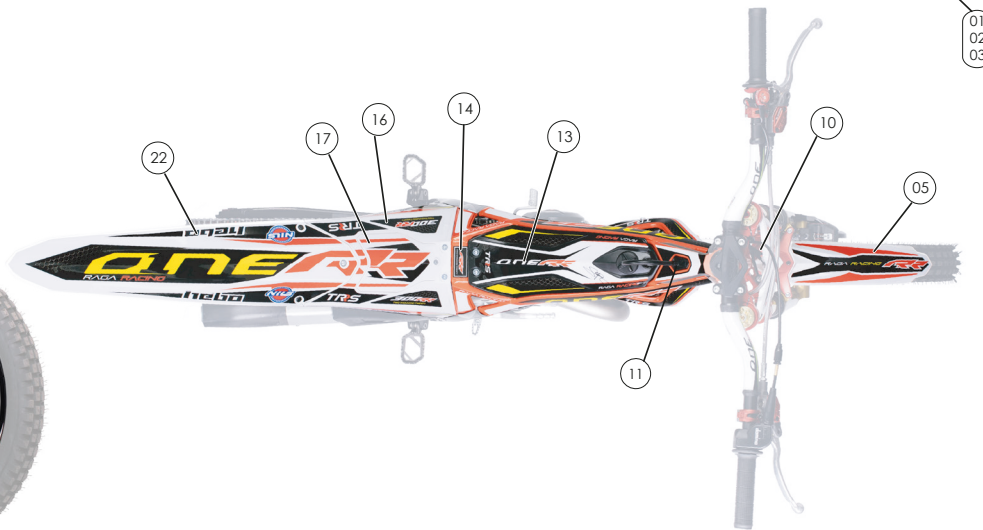

D

C

B

A

Despiece TRRS Raga Racing 2020

15 - CA - Conjunto Adhesivos - listado de Piezas

Nº	Código	Descripción	Description	Cantidad
1	15072TR300	Conjunto Adhesivos RR 2020 - 300cc	Sticker kit, complete RR 2020 - 300cc	1
2	15072TR280	Conjunto Adhesivos RR 2020 - 280cc	Sticker kit, complete RR 2020 - 280cc	1
3	15072TR250	Conjunto Adhesivos RR 2020 - 250cc	Sticker kit, complete RR 2020 - 250cc	1
4	15072TR119	Conjunto Adhesivos Llanta RR 2020	Wheel sticker set (rim) RR 2020	1
5	15072TR101	Adhesivo Guardabarros Delantero RR 2020	Sticker, front mudguard (fender) RR 2020	1
6	15072TR102	Adhesivo Horquilla Izquierda RR 2020	Sticker, fork-leg left RR 2020	1
7	15072TR103	Adhesivo Horquilla Derecha RR 2020	Sticker, fork-leg right RR 2020	1
8	15010TR102	Adhesivo buje delantero 2020	Sticker, front hub 2020	1
9	15072TR104	Adhesivo Radiador RR 2020	Racing Sticker, Radiator RR 2020	1
10	15072TR120	Adhesivo Careta Faro RR Arranque Eléctrico 2020	Sticker, headlamp mask RR Electric Start 2020	1
11	15072TR107	Adhesivo Chasis Superior RR 2020	Sticker, upper frame RR 2020	1
12	15072TR106	Juego Adhesivos Chasis RR 2020	Stickers set, frame RR 2020	1
13	15072TR108	Adhesivo Depósito RR 2020	Sticker, fuel tank RR 2020	1
14	15072TR109	Adhesivo Modelo Chasis Inferior RR 2020	Sticker, model RR 2020	1
15	15072TR112	Adhesivos Lateral Caja de Filtro RR 2020	Air filter box side RR 2020	1
16	15072TR110	Adhesivo Caja de Filtro RR 2020	Sticker, air filter box RR 2020	1
17	15072TR111	Adhesivo Tapa Caja de Filtro RR 2020	Sticker, air filter access cover RR 2020	1
18	15011TR102	Adhesivo buje trasero 2020	Sticker, rear hub 2020	1
19	15072TR114	Adhesivos Cilindrada Caja de Filtro RR 2020 - 250	Sticker, air filter box side RR 2020 - engine size 250	1
20	15072TR115	Adhesivos Cilindrada Caja de Filtro RR 2020 - 280	Sticker, air filter box side RR 2020 - engine size 280	1
21	15072TR116	Adhesivos Cilindrada Caja de Filtro RR 2020 - 300	Sticker, air filter box side RR 2020 - engine size 300	1
22	15072TR117	Adhesivo Guardabarros Trasero RR 2020	Sticker, rear mudguard (fender) RR 2020	1
23	15072TR118	Adhesivo Basculante RR 2020	Sticker, swing-arm RR 2020	1