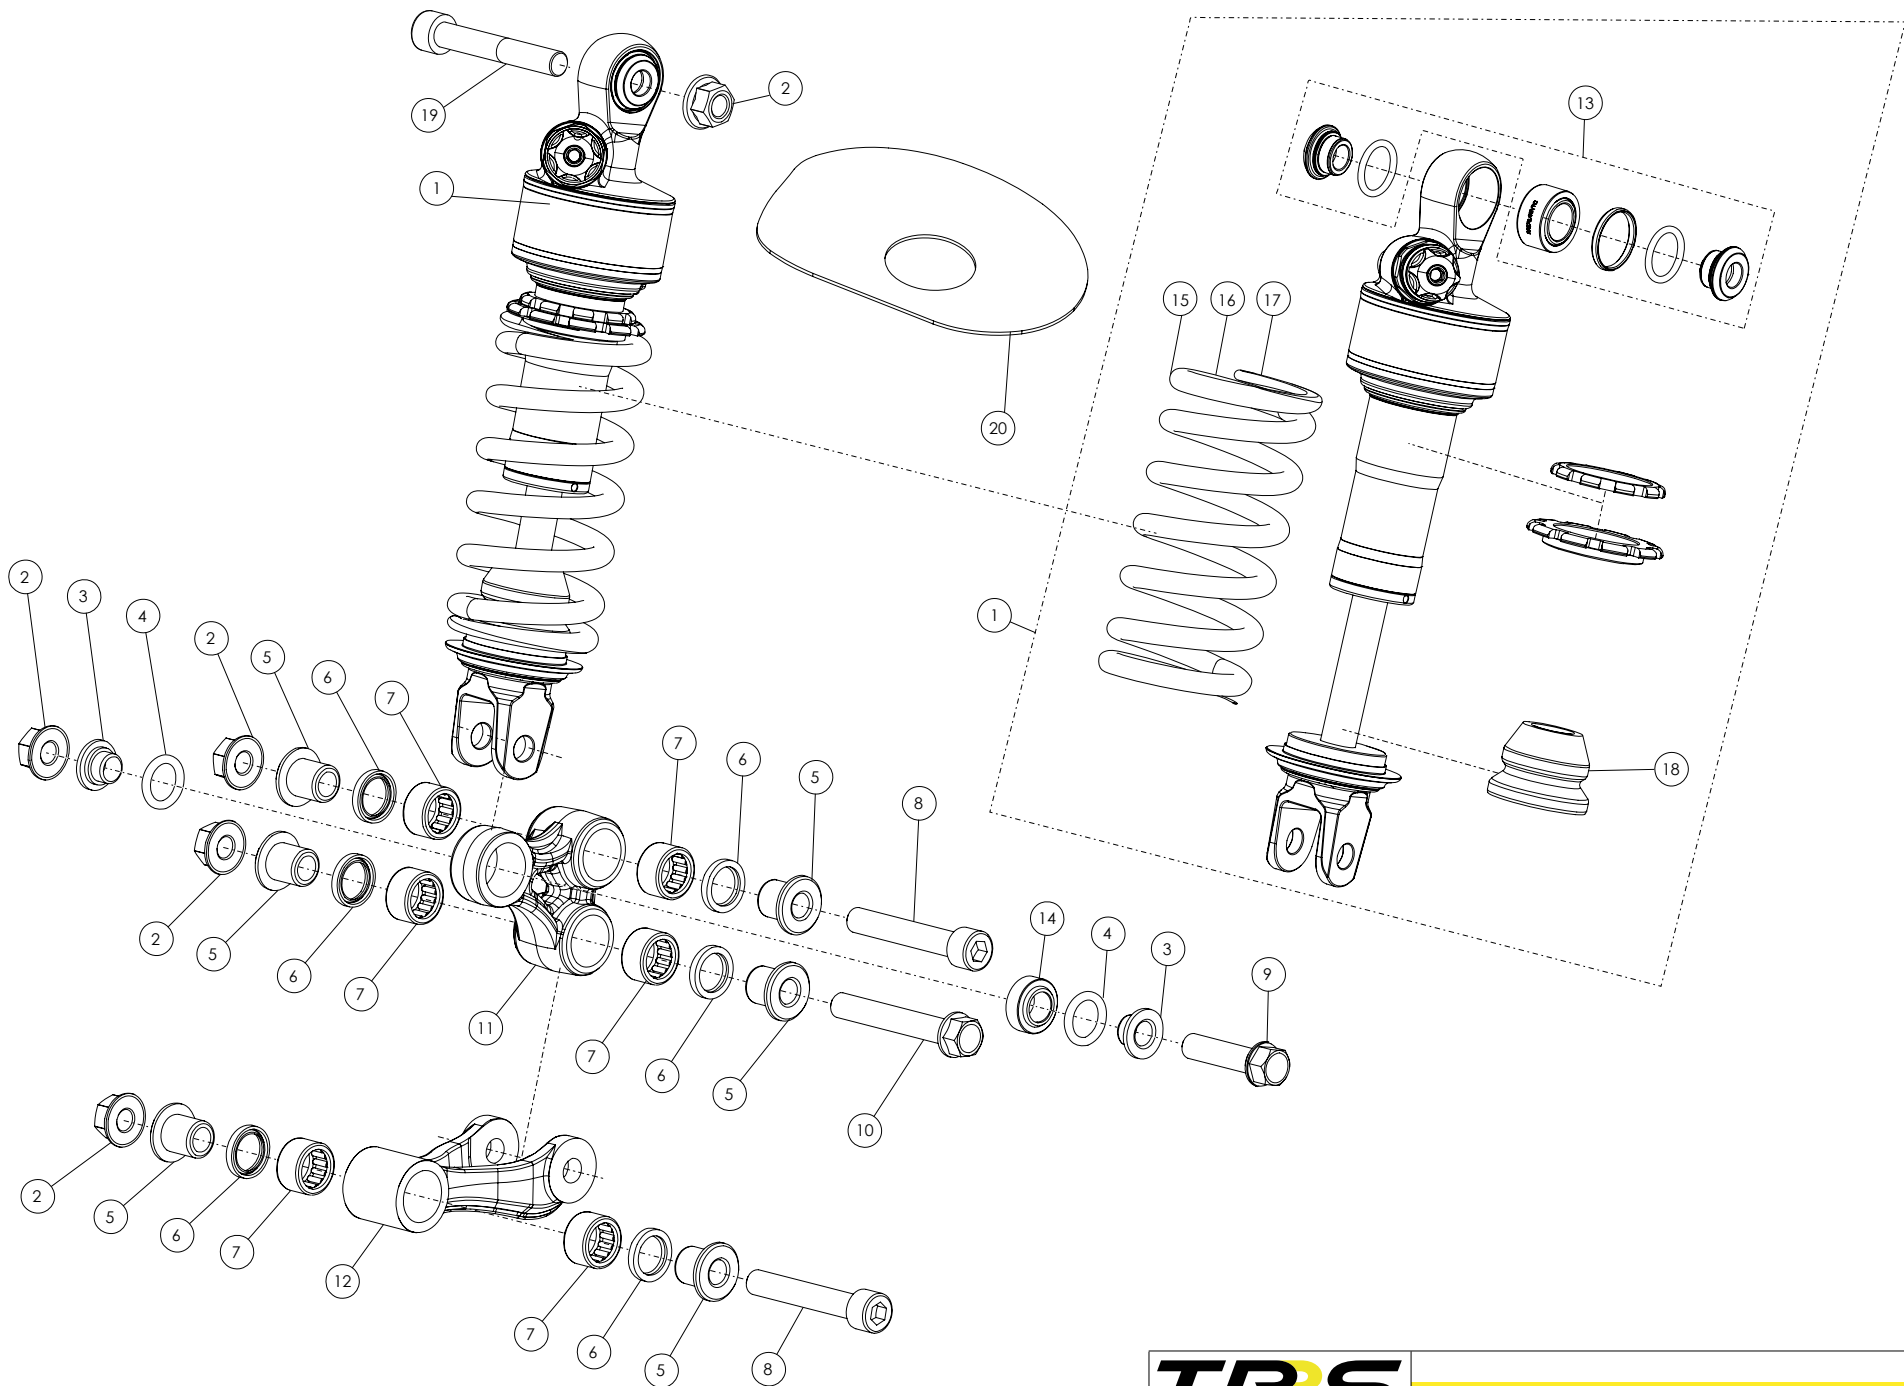

## 04b - HD - Horquilla Delantera Tech - Listado de Piezas

Nº	Código	Descripción	Description	Cantidad
1	71001	Cjto. tapon regulacion extension	Screw cap rebound set	1
2	71002	Cjto. tapon regulacion precarga muelle	Screw cap preload spring set	1
3	71024	Barra Suspension Derecha-Group Stanchion Tube Replay Right	Stanchion Tube, Right side	1
4	71025	Barra Suspension Izquierda-Group Stanchion Tube Replay Left	Stanchion Tube, Left side	1
5	71005	Cto. Distanciadores Muelle-Group Spacers Spring	Group, Spring spacers	1
6	71026	Muelle Horquilla-Fork Spring (Progr. 3)	Fork Spring	1
7	71007	Cto.Mecanico Bombeo-Group Mechanical Pumping	Group, dampening cartridge	1
8	71008	Cono Limitador Izquierdo-Cone Limit Left	Alignment cone, Left	1
9	71027	Botella Suspension Izquierda-Left Leg	Lower Leg, left	1
10	71010	Cto.Tornillo Regulacion-Needle Regulation Group	Needle and Regulation Group	1
11	71011	Guardapolvo horquilla	Dust seal	1
12	71012	Circlip Tope Reten-Ring Stopper Oil Seal	Oil Seal retention clip	2
13	71013	Reten Horquilla-Oil Seal	Oil Seal	2
14	71014	Anillo Tope Glacier-Ring Stop Bushing Oil Seal	Bushing stop ring	2
15	71015	Glacier Barra Horquilla-Bush Du Ø39XØ43X15	Bushing Du Ø39XØ43X15	2
16	71016	Glacier Botella Horquilla-Bush Du Ø38XØ40X20	Bushing Du Ø38XØ40X20	2
17	71017	Botella Suspension Derecha-Right Leg	Lower leg, Right	1
18	71018	Tornillo Allen-Screw Tceib M8X18 Din 7984	Bolt, Allen M8X18 Din 7984	1
19	71019	Cto. Tornillo Regulacion- Group Lock Screw Hydraulic Pump	Group, Hydraulic dampener end cap	1
20	71020	Cono Limitador Derecho-Cone Limit Right	Alignment cone,	1
21	71029	Cartucho Hidraulico-Group Cartridge	Group, Cartridge	1
22	71022	Anillo Tope Muelle-Support Ring For Spring Limit	Guide Ring, Limit spring	1
23	71023	Kit Toricas-Group Rings Seal	O-ring kit	1
24	04019TR100	Conjunto horquilla delantera	Front suspension, complete	1