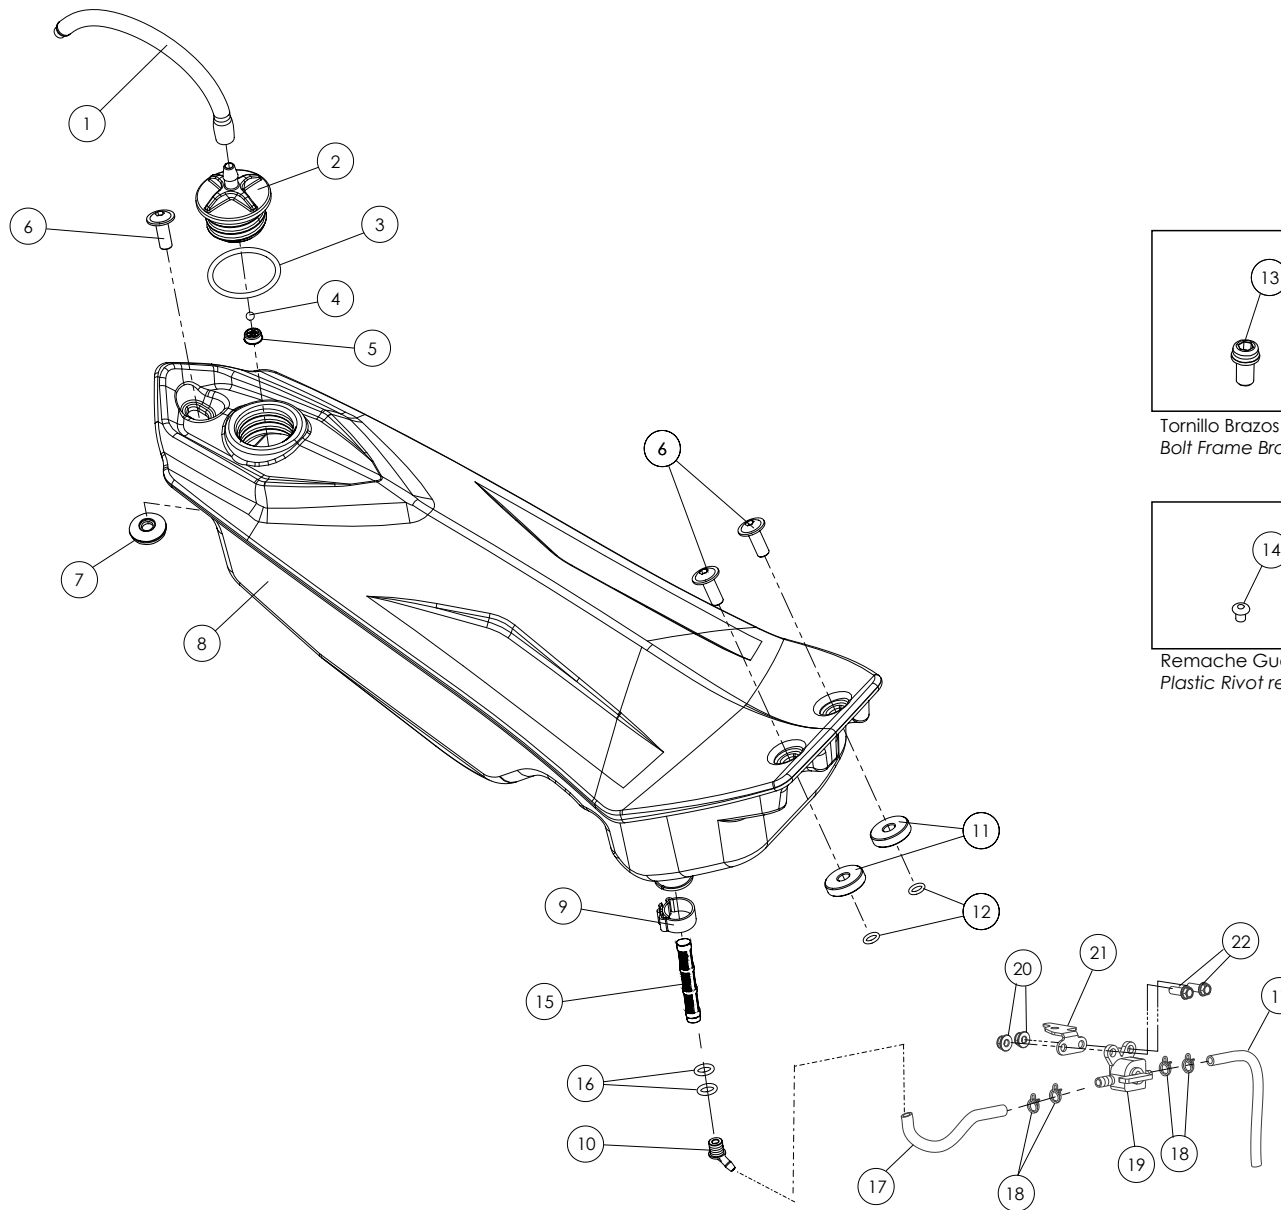

D

C

B

A

Despiece TRRS Raga Racing 2020

06 - CD - Conjunto Depósito - Listado de Piezas

Nº	Código	Descripción	Description	Cantidad
1	62001	Tubo Desvaporizador Tapón Gasolina	Fuel cap vent hose	1
2	06001TR100	Tapón Depósito	Fuel cap	1
3	53001	Tórica Tapón Depósito 29.82x2.62	O-ring, fuel cap 29.82x2.62	1
4	60001	Bola Válvula Tapón	Check-ball, cap vent	1
5	06002TR100	Cierre Válvula Tapón Depósito	Cap, check-ball fuel tank valve	1
6	50202	Tornillo M6x16	Bolt, M6x10	3
7	56901	Arandela Metal - Goma Depósito Gasolina	Washer, rubber-metal, fuel tank	1
8	06003TR101	Depósito Gasolina	Fuel tank	1
9	58007	Abrazadera Cobra 17	Clamp, Cobra 17	1
10	06004TR100	Salida deposito gasolina	Output fuel tank	1
11	17019TR100	Distanciador 6x20x5	Spacer 6x20x5	2
12	53023	Torica 5,5x1,5	O' Ring 5,5x1,5	2
13	50801	Tornillo Allen DIN 7984 M8X35 - Soporte Estribos	Allen bolt, DIN 7984 M8x35 - footrest support	2
14	65001	Remache Plástico 6x12	Plastic rivot 6x12	2
15	70128	Filtro gasolina roscado	Fuel filter threaded	1
16	53026	Torica 9,5x2	O-ring 9,5x2	2
17	62102	Tubo goma grifo gasolina	Fuel-valve, hose	1
18	58021	Abrazadera de alambre (9,8/10,4)	Wire clip (9,8/10,4)	4
19	70127	Grifo gasolina en linea (leva metalica)	In line fuel tap (metal lever)	1
20	51501	Tuerca Autoblocante M6	Locknut M6	2
21	17016TR100	Soporte grifo gasolina	Fuel tap support	1
22	50903	Tornillo hexagonal con valona M6x16	Bolt hexagonal with washer M6x16	2