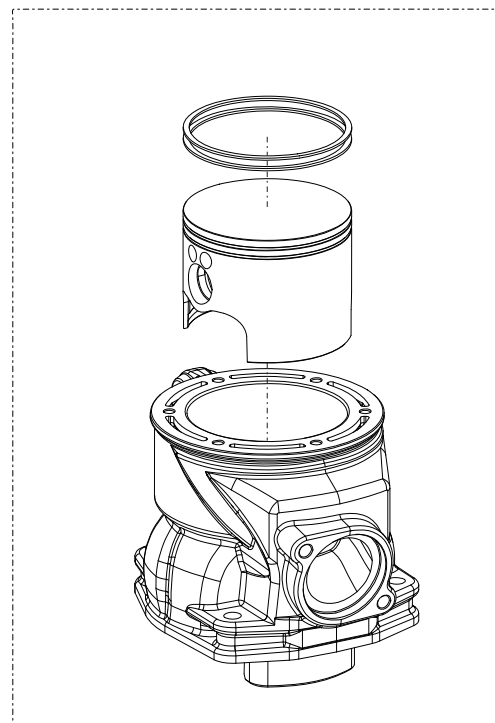

D

C

B

A

Despiece TRRS Raga Racing 2020

07 - CP - Cilindro y Pistón 250 - 280 - 300 - Listado de Piezas

Nº	Código	Descripción	Description	Cantidad
1	70205	Bujía NGK BPMRGA - (véase (06) en la lámina 09-IE-Instalación Eléctrica)	Spark plug NGK BPMRGA - (see item (06) in drawing 09-IE - Electrical system)	1
2	50911	Tornillo DIN 6921 M6X25 Culata	Bolt, DIN 6921 M6x25 Cylinder head	6
3	56105	Arandela Tornillo Culata 6x12x1.5 Copper	Copper washer, cylinder head bolt 6x12x1.5	6
4	50912	Tornillo Din 6921 M5X8 Sangrador Culata	Bolt, DIN 6921 M5x8 Cylinder head bleeder	1
5	56103	Arandela Tornillo Sangrador Culata Tubo 5x9x1 Copper	Copper washer, cylinder head bleeder 5x9x1	1
6	07001MT101	Tapa Culata	Cylinder head top cap	1
7	53012	Tórica Culatín Vitón 20x2,5	O-ring, Viton 20x2.5	1
8	53013	Tórica Culata Interior Vitón 81,2x1,78	O-ring, Viton 81,2x1.78	1
9	53014	Tórica Culata Exterior Vitón 101,6x1,78	O-ring, Viton 101,6x1.78	1
10	70460	Juego Segmentos 250	Piston ring set, 250	1
11	70461	Juego Segmentos 280	Piston ring set, 280	1
12	70462	Juego Segmentos 300	Piston ring set, 300	1
13	55005	Circlip Bulón	Clip, piston pin	2
14	70463	Bulón Piston	Piston pin	1
15	52508	Cojinete de agujas superior biela	Top rod cage bearing	1
16A	70465	Conjunto Pistón A (250)	Piston, size A complete (250)	1
16B	70466	Conjunto Pistón B (250)	Piston, size B complete (250)	1
16C	70467	Conjunto Pistón C (250)	Piston, size C complete (250)	1
17A	70477	Conjunto Pistón A (280)	Piston, size A complete (280)	1
17B	70478	Conjunto Pistón B (280)	Piston, size B complete (280)	1
17C	70479	Conjunto Pistón C (280)	Piston, size C complete (280)	1
18A	70480	Conjunto Pistón A (300)	Piston, size A complete (300)	1
18B	70481	Conjunto Pistón B (300)	Piston, size B complete (300)	1
18C	70482	Conjunto Pistón C (300)	Piston, size C complete (300)	1
19	50901	Tornillo DIN 6921 M8X1,25X40	Bolt, DIN 6921 M8x1.25x40	4
20	07002MT100	Junta Cilindro 0,5	Cylinder base gasket 0.5	1
21	07003MT100	Culatín Interno (250)	Interior cylinder head (250)	1
22	07004MT100	Culatín Interno (280)	Interior cylinder head (280)	1
23	07005MT100	Culatín Interno (300)	Interior cylinder head (300)	1