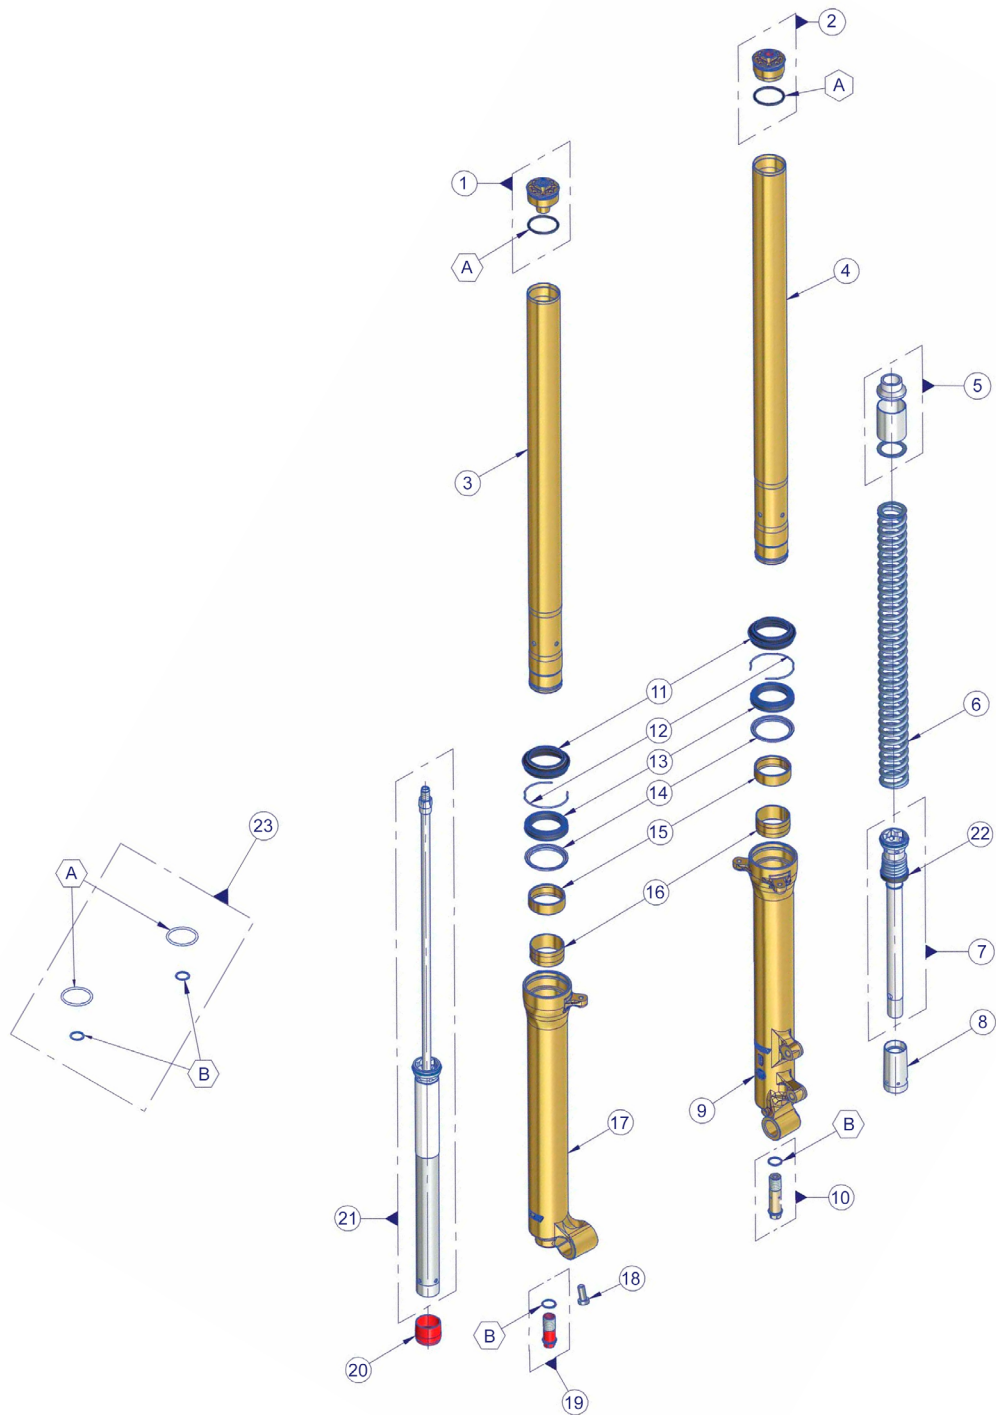

D

C

B

A

24

Despiece TRRS Raga Racing 2020

04b - HD - Horquilla Delantera Tech - Listado de Piezas

Nº	Código	Descripción	Description	Cantidad
1	71001	Cjto. tapon regulacion extension	Screw cap rebound set	1
2	71002	Cjto. tapon regulacion precarga muelle	Screw cap preload spring set	1
3	71024	Barra Suspension Derecha-Group Stanchion Tube Replay Right	Stanchion Tube, Right side	1
4	71025	Barra Suspension Izquierda-Group Stanchion Tube Replay Left	Stanchion Tube, Left side	1
5	71005	Cto. Distanciadores Muelle-Group Spacers Spring	Group, Spring spacers	1
6	71026	Muelle Horquilla-Fork Spring (Progr. 3)	Fork Spring	1
7	71007	Cto.Mecanico Bombeo-Group Mechanical Pumping	Group, dampening cartridge	1
8	71008	Cono Limitador Izquierdo-Cone Limit Left	Alignment cone, Left	1
9	71027	Botella Suspension Izquierda-Left Leg	Lower Leg, left	1
10	71010	Cto.Tornillo Regulacion-Needle Regulation Group	Needle and Regulation Group	1
11	71011	Guardapolvo horquilla	Dust seal	1
12	71012	Circlip Tope Reten-Ring Stopper Oil Seal	Oil Seal retention clip	2
13	71013	Reten Horquilla-Oil Seal	Oil Seal	2
14	71014	Anillo Tope Glacier-Ring Stop Bushing Oil Seal	Bushing stop ring	2
15	71015	Glacier Barra Horquilla-Bush Du Ø39XØ43X15	Bushing Du Ø39XØ43X15	2
16	71016	Glacier Botella Horquilla-Bush Du Ø38XØ40X20	Bushing Du Ø38XØ40X20	2
17	71017	Botella Suspension Derecha-Right Leg	Lower leg, Right	1
18	71018	Tornillo Allen-Screw Tceib M8X18 Din 7984	Bolt, Allen M8X18 Din 7984	1
19	71019	Cto. Tornillo Regulacion- Group Lock Screw Hydraulic Pump	Group, Hydraulic dampener end cap	1
20	71020	Cono Limitador Derecho-Cone Limit Right	Alignment cone,	1
21	71029	Cartucho Hidraulico-Group Cartridge	Group, Cartridge	1
22	71022	Anillo Tope Muelle-Support Ring For Spring Limit	Guide Ring, Limit spring	1
23	71023	Kit Toricas-Group Rings Seal	O-ring kit	1
24	04019TR100	Conjunto horquilla delantera	Front suspension, complete	1