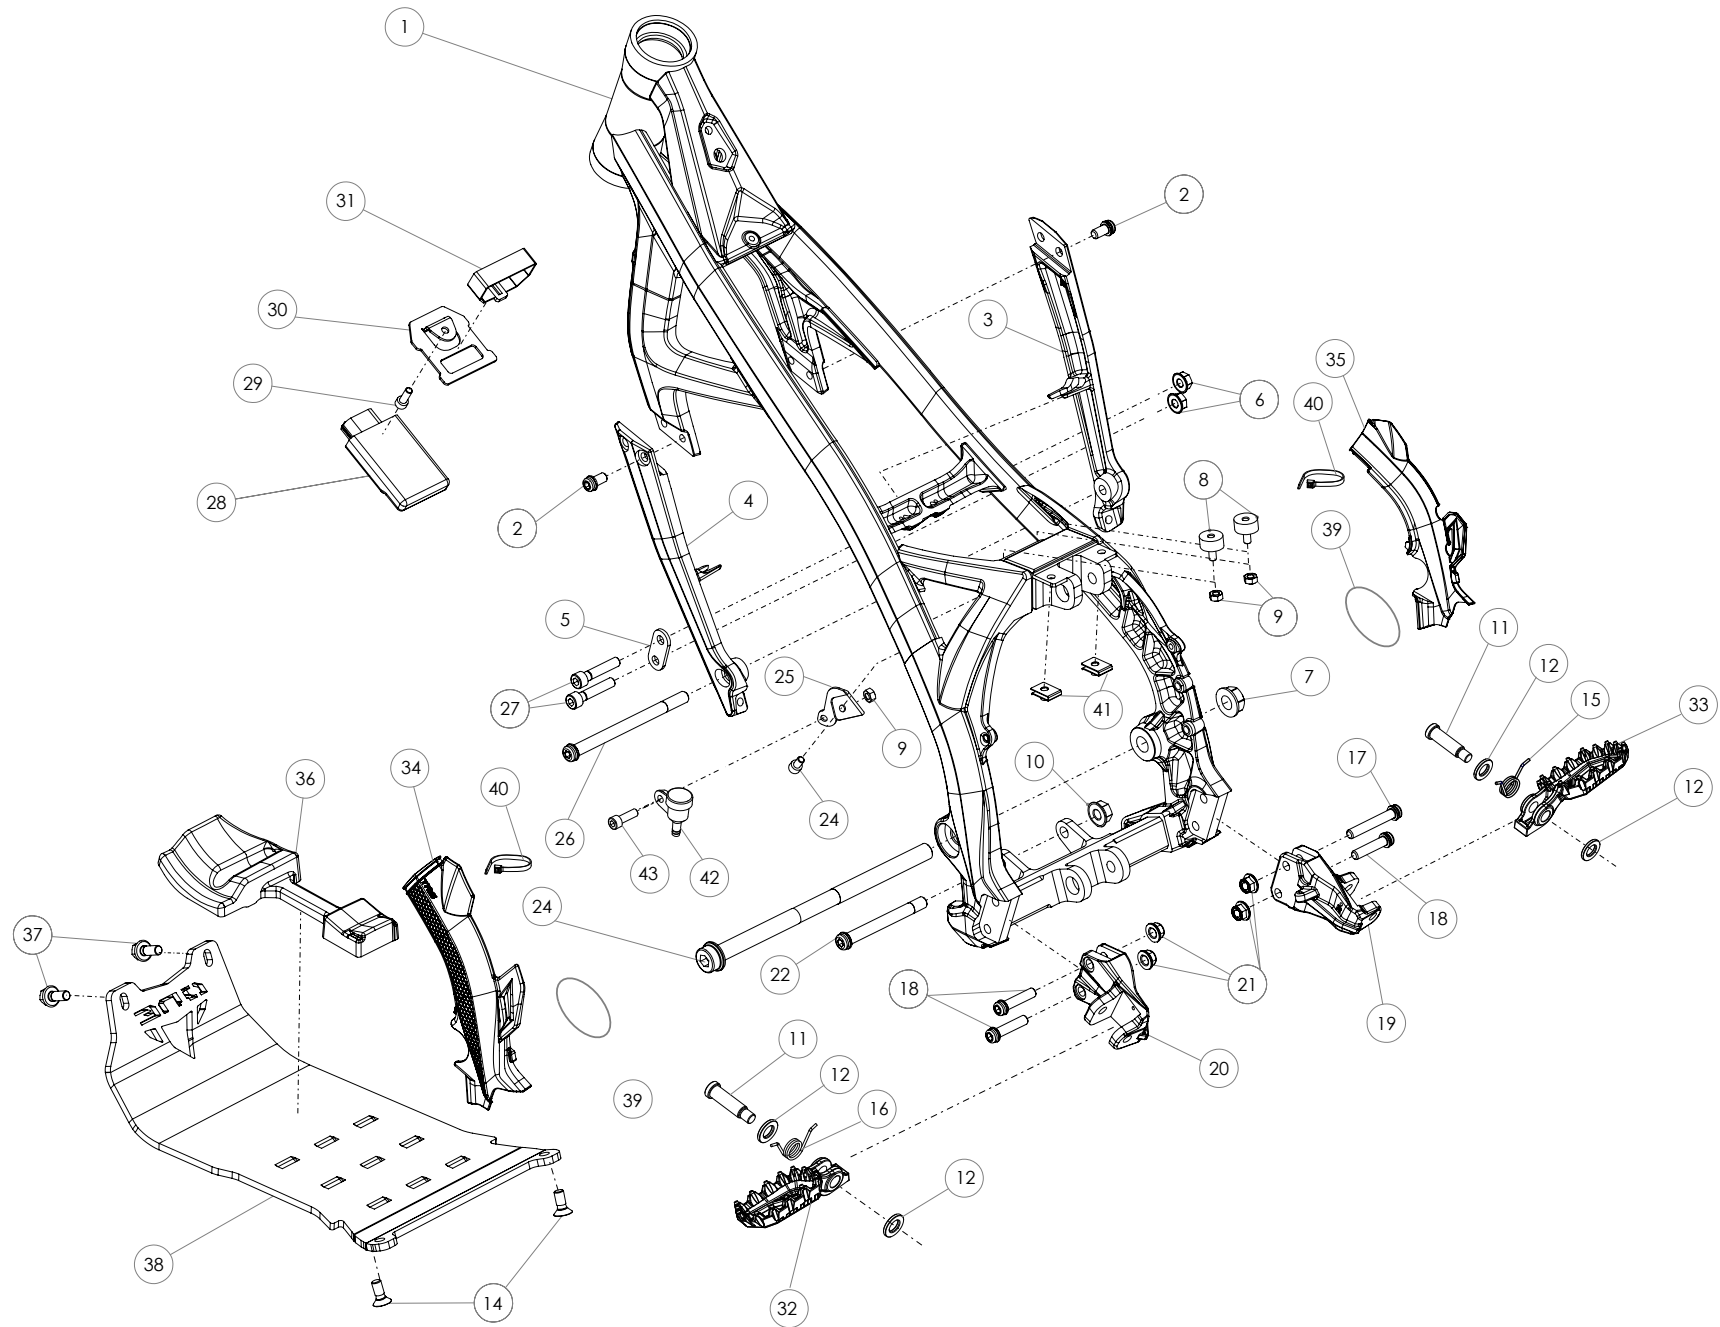

D

C

B

A

Despiece TRRS Raga Racing 2020

01 - CH - Conjunto Chasis - Listado de Piezas

Nº	Código	Descripción	Description	Cantidad
01	01001TR105	Chasis (Rojo)	<i>Frame (Red)</i>	1
02	50801	Tornillo Allen DIN 7984 M8X14mm - Brazos Chasis	<i>Allen, DIN7984 8x14mm - Chassis brace</i>	2
03	01004TR104	Brazo derecho chasis (Pintado negro)	<i>Front right subframe (Black painted)</i>	1
04	01005TR104	Brazo izquierdo chasis (Pintado negro)	<i>Front left subframe (Black painted)</i>	1
05	01006TR100	Soporte Motor	<i>Engine brac</i>	1
06	51502	Tuerca Autoblocante M8 - Tirantes Motor	<i>Nut. locking type, M8 engine</i>	2
07	01007TR100	Tuerca Eje Basculante	<i>Nut, swing-arm shaft</i>	1
08	63003	Silentblock M6 20x10	<i>Silentblock 20x10 M6</i>	2
09	51501	Tuerca Autoblocante M6 - Silentblock	<i>Locknut, M6, Silentblock</i>	3
10	51503	Tuerca Autoblocante M10x1,25 - Tornillo Inferior Motor	<i>Locknut, M10x1.25 - Lower engine bolt</i>	1
11	01035TR100	Tornillo estribera	<i>Bolt footrest</i>	2
12	01034TR100	Arandela estribo Ø10	<i>Washer Ø10 footrest</i>	1
14	50304	Tornillo avellanado M8x20 - Placa Carter Inferior	<i>Countersunk screws, M8x20</i>	2
15	01036TR100	Muelle estribera derecha (pasador de Ø10)	<i>Spring footpeg right (pin Ø10)</i>	1
16	01037TR100	Muelle estribera izquierda (pasador de Ø10)	<i>Spring footpeg left (pin Ø10)</i>	1
17	50809	Tornillo M8x50 allen	<i>Bolt M8x50 allen</i>	1
18	50808	Tornillo M8x30 allen	<i>Bolt M8x30 allen</i>	3
19	01010TR131	Soporte estribera derecha (Mecanizada/Pintado negro)	<i>Support footrest right (Cnc/Black painted)</i>	1
20	01011TR131	Soporte estribera izquierda (Mecanizada/Pintado negro)	<i>Support footrest left (Cnc/Black painted)</i>	1
21	51502	Tuerca Autoblocante M8 - Soporte Estribos	<i>locknut, M8 - footrest support</i>	4
22	50105	Tornillo DIN 912 M10x90x1,25 - Inferior Motor	<i>Bolt, DIN 912 M10x90x1.25 - engine lower</i>	1
23	01012TR100	Eje Basculante	<i>Swingarm pivot shaft</i>	1
24	50101	Tornillo DIN 912 M6x10 - Soporte Depósito Aceite Freno	<i>Bolt, DIN 912 M6x10 - Support, brake fluid reservoir</i>	1
25	01013TR101	Chapa Depósito Freno Trasero	<i>Support, rear brake fluid reservoir</i>	1
26	50102	Tornillo DIN 912 M10x130 - Superior Motor	<i>Bolt, DIN 912 M10x130 - Engine upper</i>	1
27	50901	Tornillo DIN 6921 M8x40 - Soporte Culata	<i>Bolt, DIN 6921 M8x40 - Cylinder head support</i>	2
28	70206	Caja CDI - (véase (07) en la lámina 09-IE-Instalación Eléctrica)	<i>CDI (black box) - (see (07) in 09-EI-Electrical Installation sheet)</i>	1