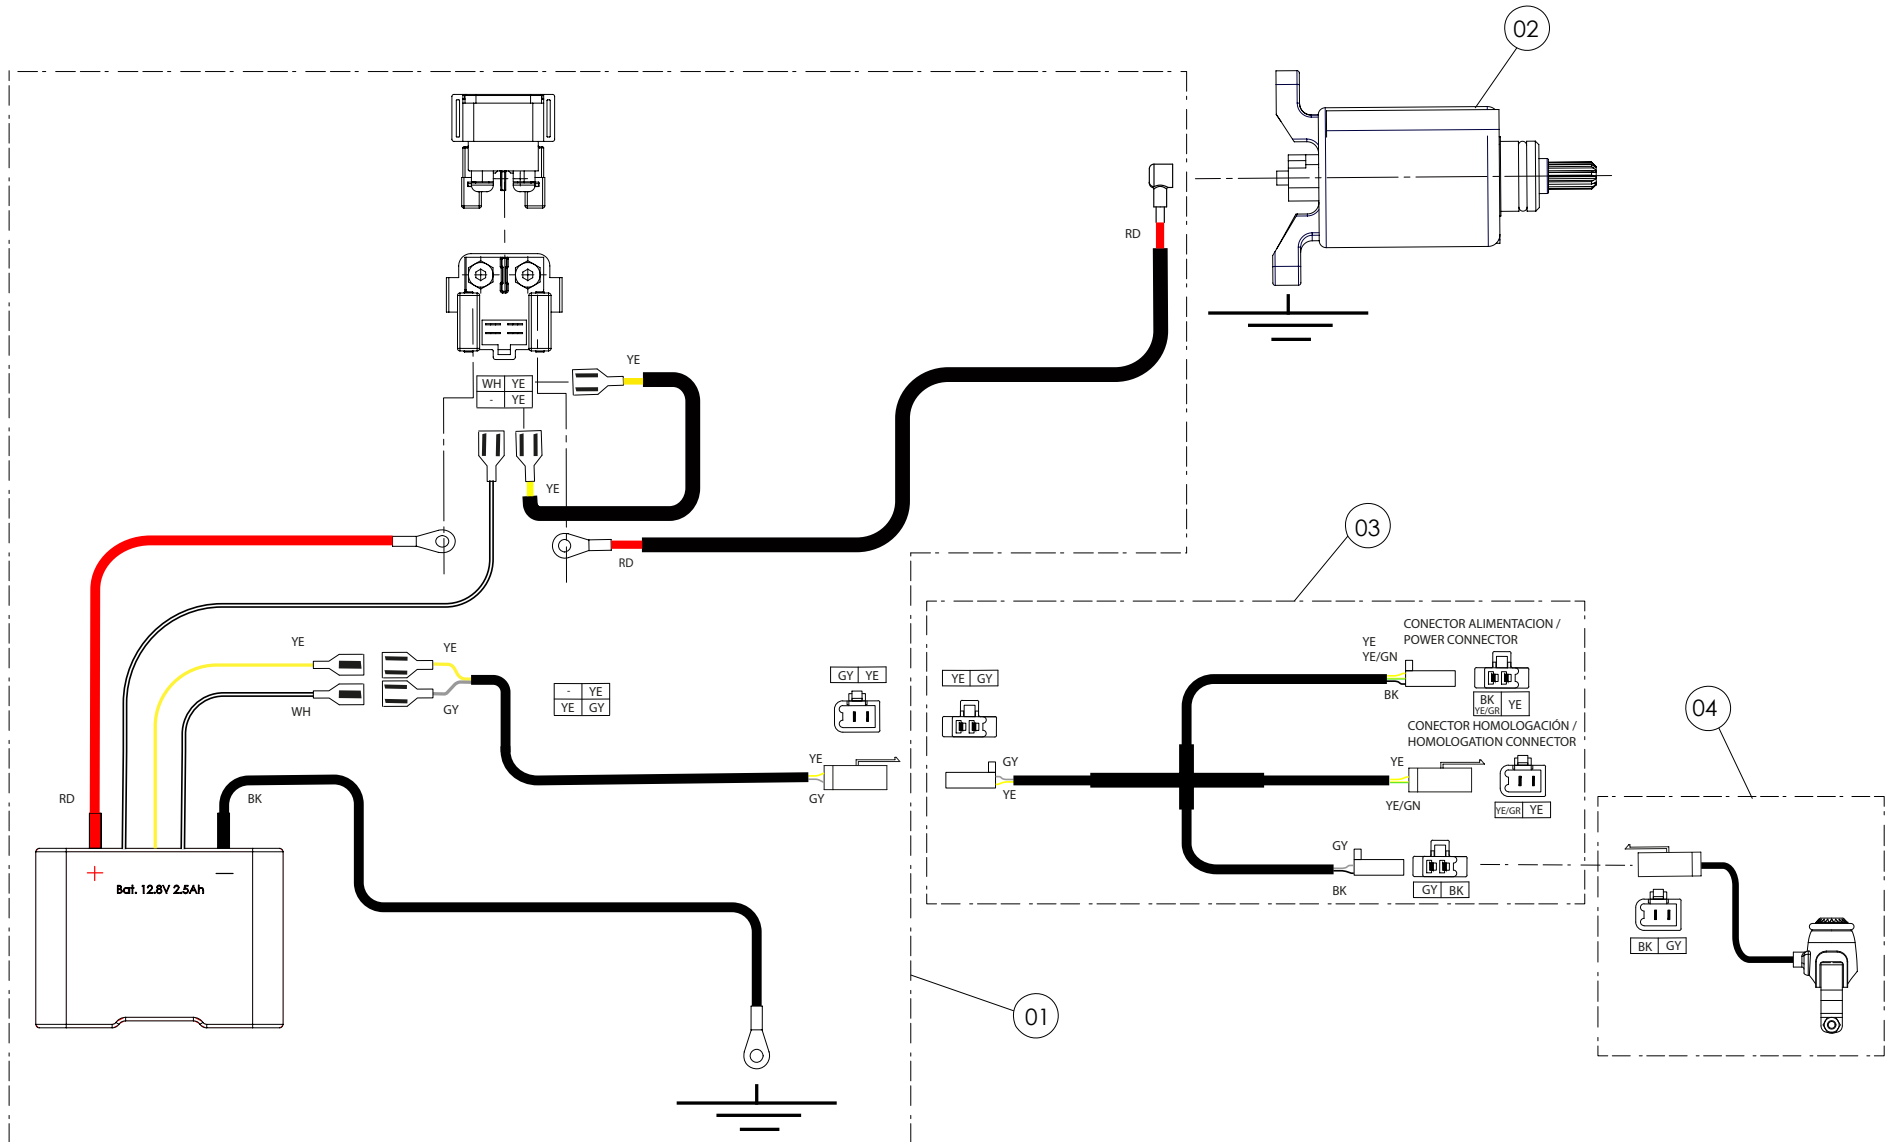

D

C

B

A

LEYENDA COLOR / COLOR CODE

YE	YELLOW	GY	GREY
RD	RED	GN	GREEN
BK	BLACK		

09b- IE - Instalación Eléctrica- Arranque- Explosionado
TRRS Motorcycles