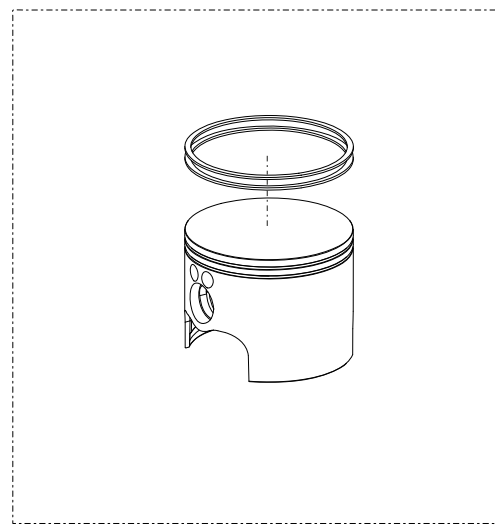

D

C

B

A

Despiece TRRS Raga Racing 2020

07 - CP - Cilindro y Pistón 250 - 280 - 300 - Listado de Piezas

Nº	Código	Descripción	Description	Cantidad
1	70205	Bujía NGK BPMRGA - (véase (06) en la lámina 09-IE-Instalación Eléctrica)	Spark plug NGK BPMRGA - (see item (06) in drawing 09-IE - Electrical system)	1
2	50911	Tornillo DIN 6921 M6X25 Culata	Bolt, DIN 6921 M6x25 Cylinder head	6
3	56105	Arandela Tornillo Culata 6x12x1.5 Copper	Copper washer, cylinder head bolt 6x12x1.5	6
4	50912	Tornillo Din 6921 M5X8 Sangrador Culata	Bolt, DIN 6921 M5x8 Cylinder head bleeder	1
5	56103	Arandela Tornillo Sangrador Culata Tubo 5x9x1 Copper	Copper washer, cylinder head bleeder 5x9x1	1
6	07001MT101	Tapa Culata	Cylinder head top cap	1
7	53012	Tórica Culatín Vitón 20x2,5	O-ring, Viton 20x2.5	1
8	53013	Tórica Culata Interior Vitón 81,2x1,78	O-ring, Viton 81,2x1.78	1
9	53014	Tórica Culata Exterior Vitón 101,6x1,78	O-ring, Viton 101,6x1.78	1
10	70460	Juego Segmentos 250	Piston ring set, 250	1
11	70461	Juego Segmentos 280	Piston ring set, 280	1
12	70462	Juego Segmentos 300	Piston ring set, 300	1
13	55005	Circlip Bulón	Clip, piston pin	2
14	70463	Bulón Piston	Piston pin	1
15	52508	Cojinete de agujas superior biela	Top rod cage bearing	1
16A	70465	Conjunto Pistón A (250)	Piston, size A complete (250)	1
16B	70466	Conjunto Pistón B (250)	Piston, size B complete (250)	1
16C	70467	Conjunto Pistón C (250)	Piston, size C complete (250)	1
17A	70477	Conjunto Pistón A (280)	Piston, size A complete (280)	1
17B	70478	Conjunto Pistón B (280)	Piston, size B complete (280)	1
17C	70479	Conjunto Pistón C (280)	Piston, size C complete (280)	1
18A	70480	Conjunto Pistón A (300)	Piston, size A complete (300)	1
18B	70481	Conjunto Pistón B (300)	Piston, size B complete (300)	1
18C	70482	Conjunto Pistón C (300)	Piston, size C complete (300)	1
19	50901	Tornillo DIN 6921 M8X1,25X40	Bolt, DIN 6921 M8x1.25x40	4
20	07002MT100	Junta Cilindro 0,5	Cylinder base gasket 0.5	1
21	07003MT100	Culatín Interno (250)	Interior cylinder head (250)	1
22	07004MT100	Culatín Interno (280)	Interior cylinder head (280)	1
23	07005MT100	Culatín Interno (300)	Interior cylinder head (300)	1