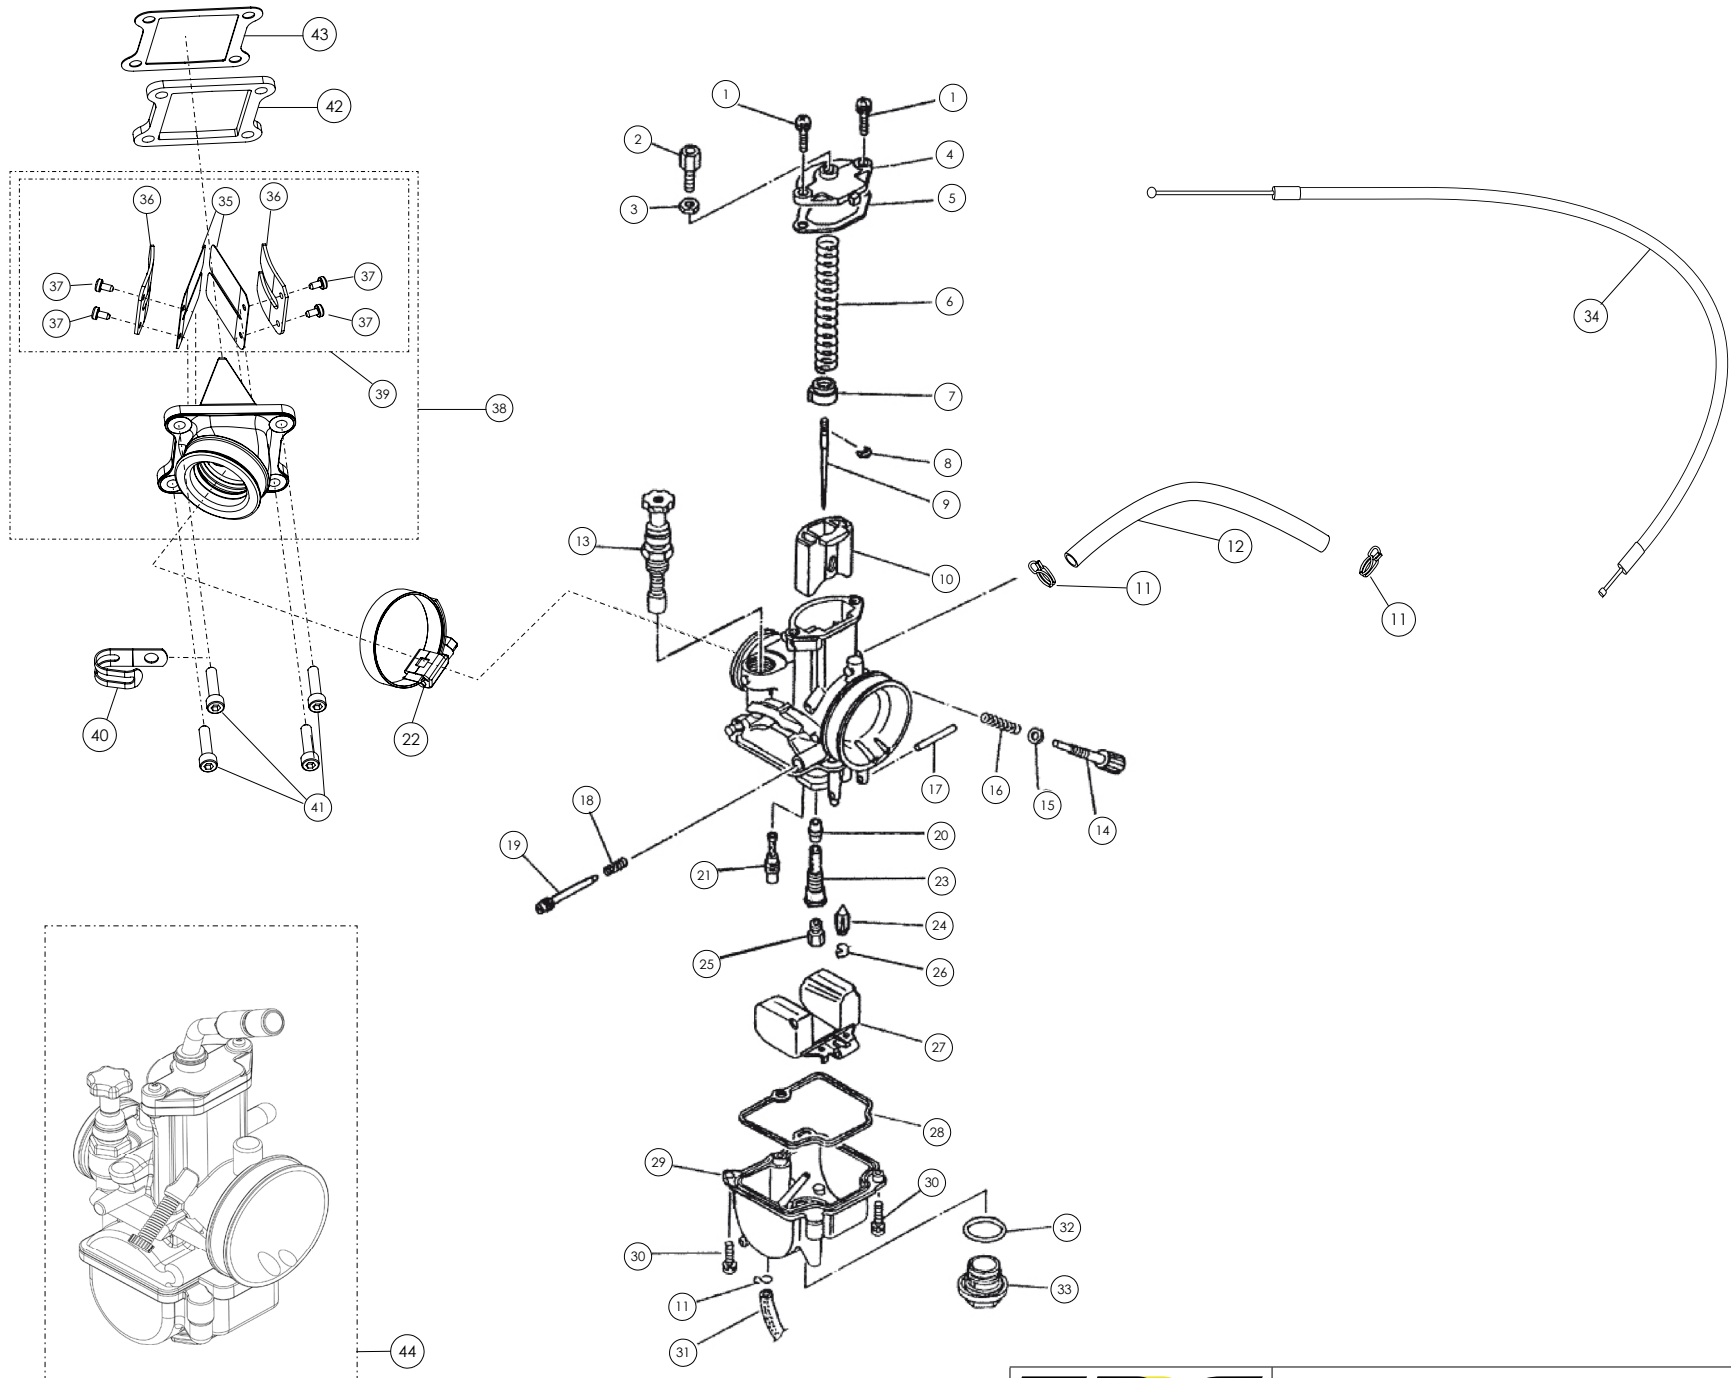

D

C

B

A

Despiece TRRS Raga Racing 2020

14 - CC - Caja de Láminas y Carburador - listado de Piezas

Nº	Código	Descripción	Description	Cantidad
1	-	-	Screw, top cover	-
2	-	-	Cable Adjuster	-
3	-	-	Nut, Cable Adjuster	-
4	-	-	Top Cover	-
5	-	-	Gasket, Top	-
6	-	-	Spring, Throttle Valve	-
7	-	-	Collar, Throttle Spring	-
8	-	-	Clip, Jet Needle	-
9	72010	Aguja JJH 4º punto	Jet Needle JJH 4º step	-
10	-	-	Throttle Valve	-
11	58010	Clip Tubo	Fuel hose clip	2
12	62002	Tubo Gasolina	Fuel hose	1
13	-	-	Starter Valve (pull knob) Complete	-
14	-	-	Idle Adjuster	-
15	-	-	Washer, Idle Adjuster	-
16	-	-	Spring, Idle Adjuster	-
17	-	-	Float Pin	-
18	-	-	Spring, Air Adjuster	-
19	-	-	Air Adjust Screw	-
20	-	-	Needle Jet	-
21	72006	Chiclé bajas 48	Slow Jet 48	-
22	58011	Abrazadera Norma30/45	Clamp, Norma 30/45	1
23	-	-	Needle Jet Holder SDGAA	-
24	-	-	Float Valve Complete	-
25	72003	Chiclé principal 125	Main Jet (hex type) 125	-
26	-	-	Clip, Float Valve	-
27	-	-	Float	-