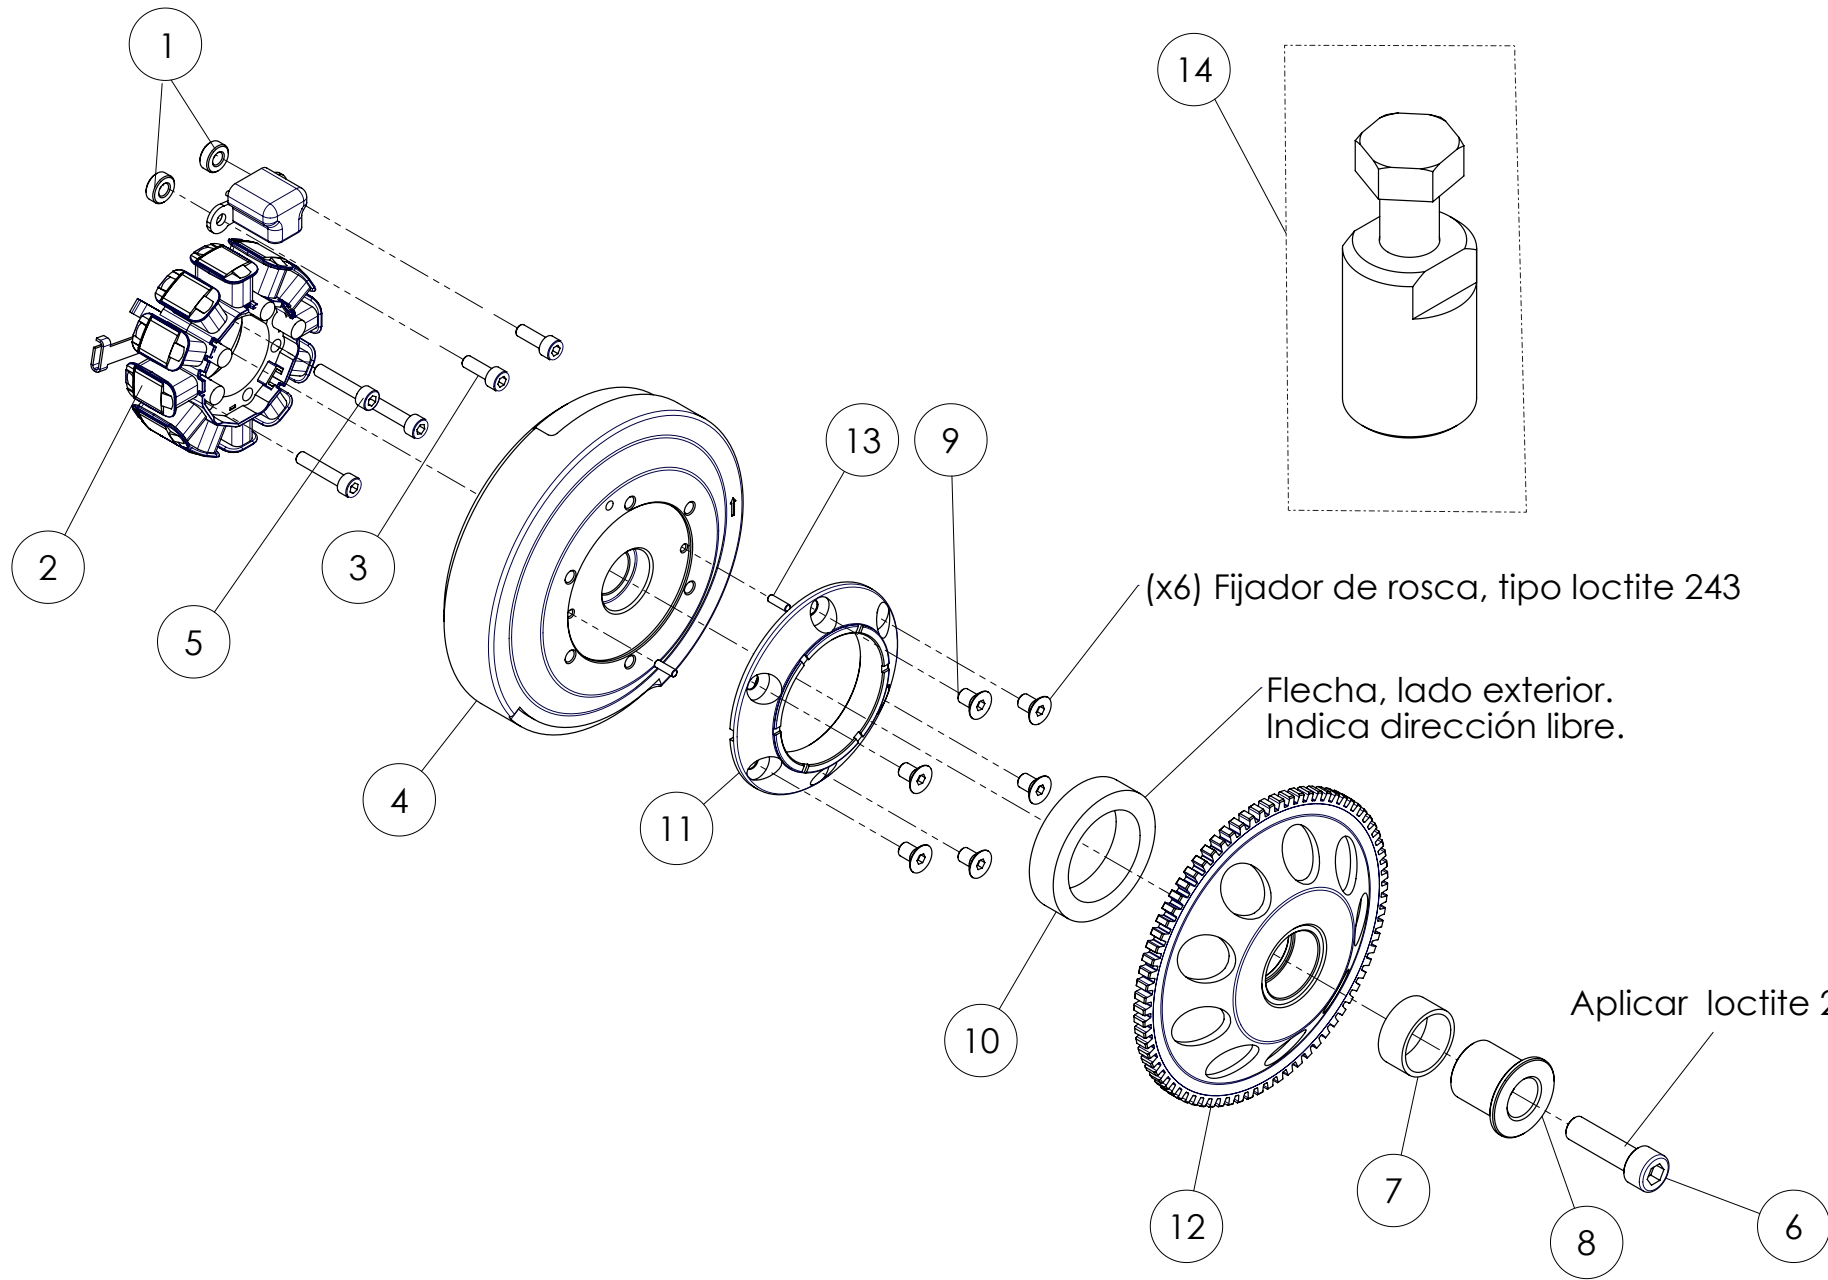

D

C

B

A

(x6) Fijador de rosca, tipo loctite 243

Flecha, lado exterior. Indica dirección libre.

Aplicar loctite 243