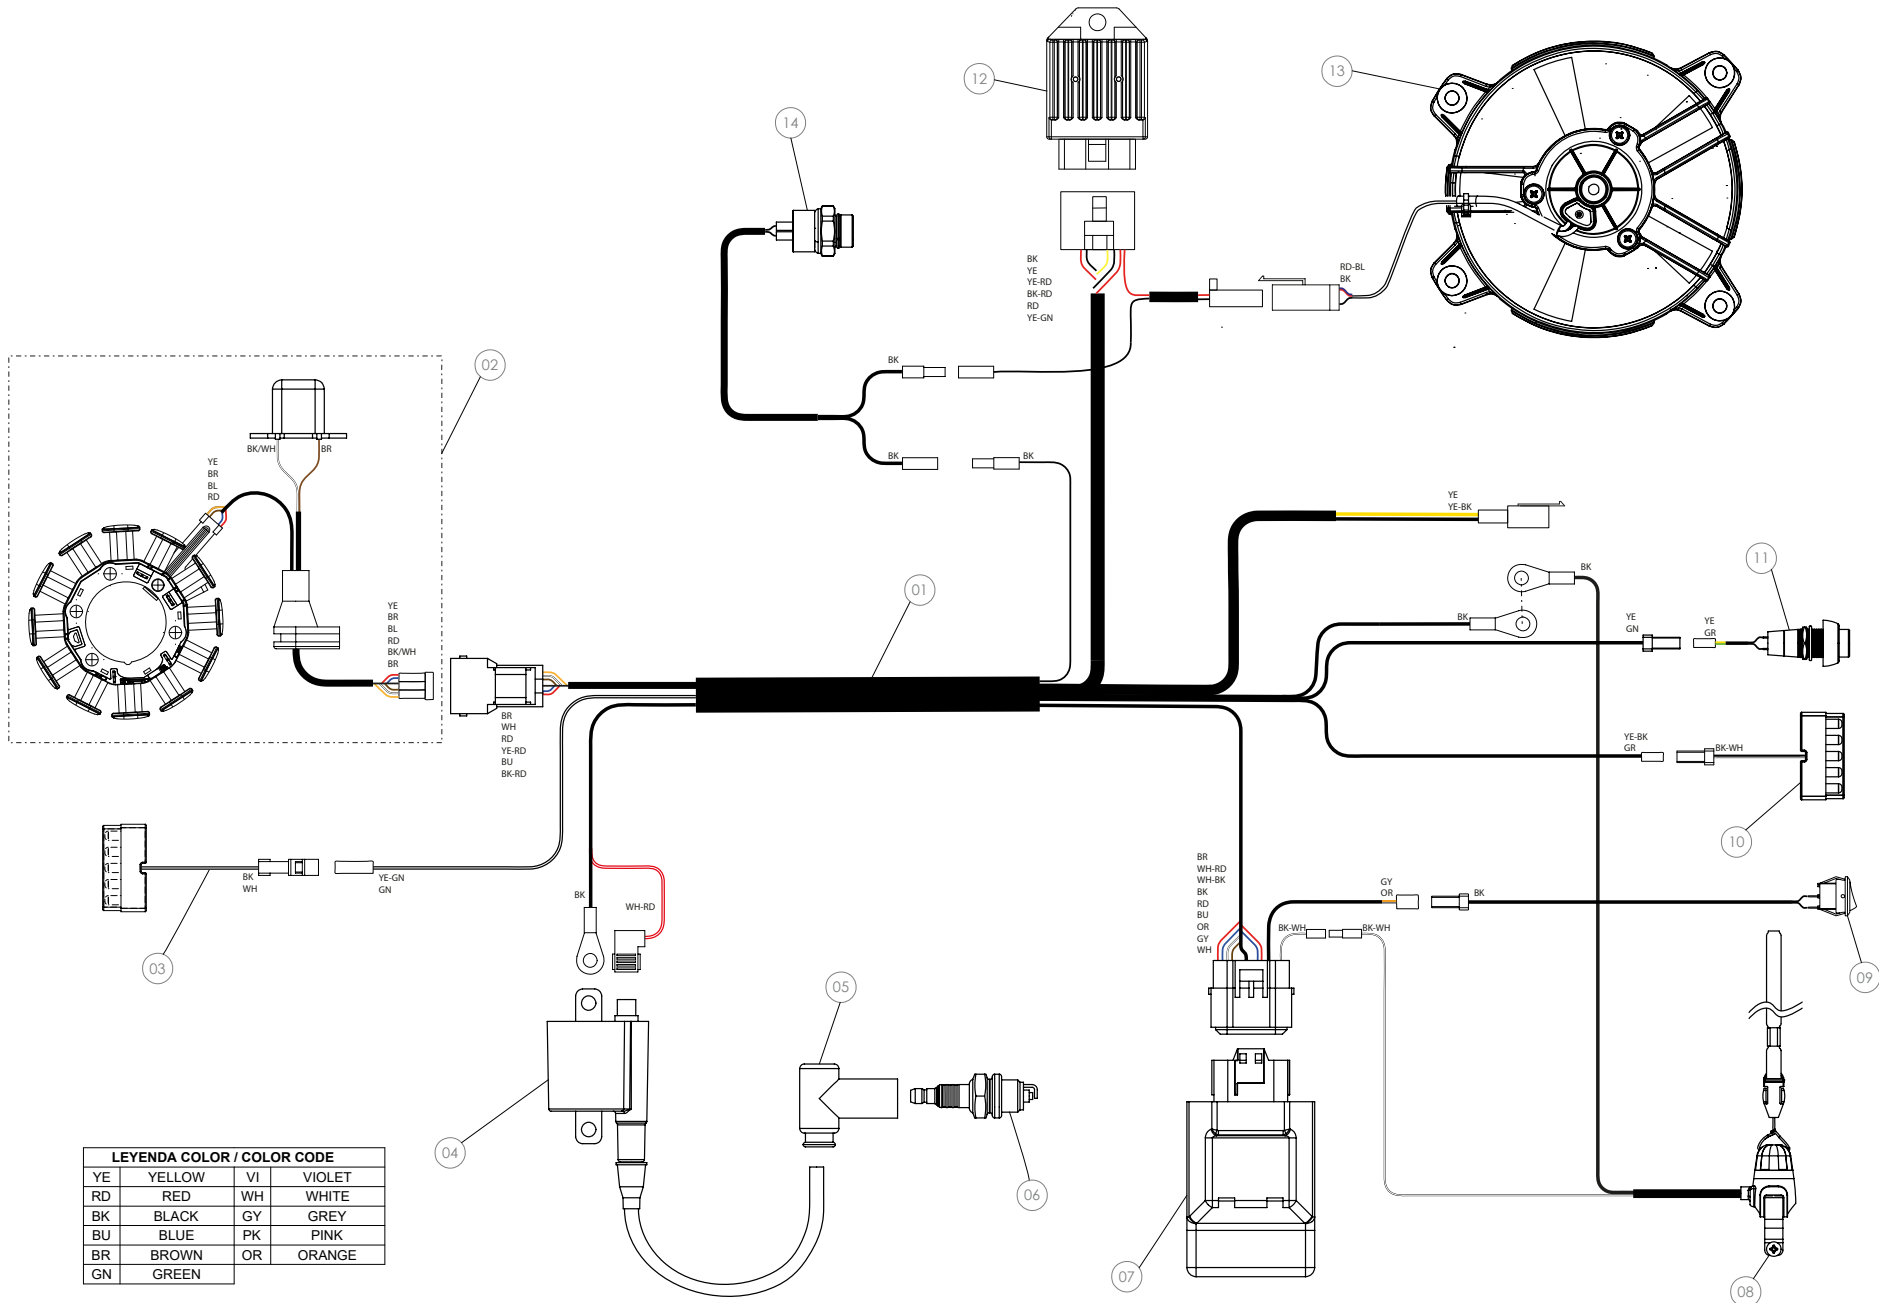

D

C

B

A

LEYENDA COLOR / COLOR CODE

YE	YELLOW	VI	VIOLET
RD	RED	WH	WHITE
BK	BLACK	GY	GREY
BU	BLUE	PK	PINK
BR	BROWN	OR	ORANGE
GN	GREEN