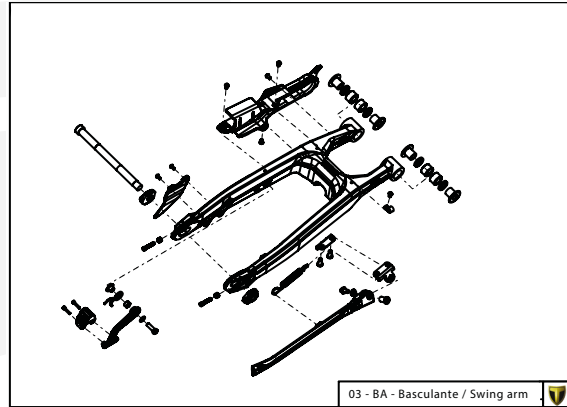

# Despiece TRRS Raga Racing 2020

D

01-CH-Conjunto Chasis

02-CF-Caja Filtro

03-BA-Basculante / Swing arm

C

04-HD-Horquilla Delantera

04b-HD-Horquilla Delantera Tech